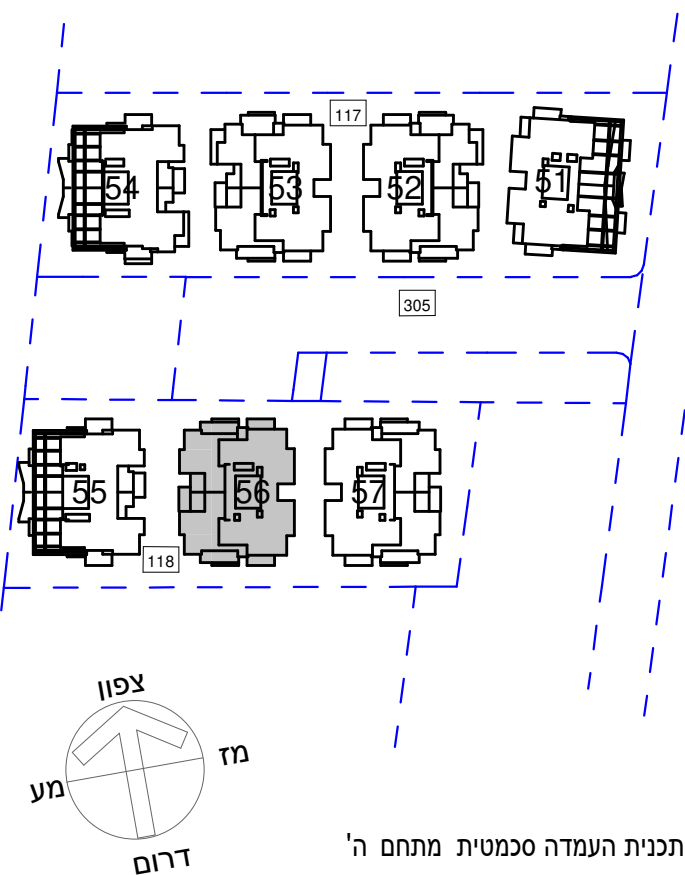

קנ"ם :	1:50	מתחם :	ה
תאריך עדכון :	24/09/2019	מגרש :	118
מהדורה :	4	בניין :	56
		קומה :	גג

תכנית גג עליון
 קנה מידה - 1 : 100

גג	
9	
8	
7	
6	
5	
4	
3	
2	
1	לובי
0	
M	מחסנים
-1	חניון
-2	חניון

חתך סכמטי

תכנית העמדה סכמטית מתחם ה'