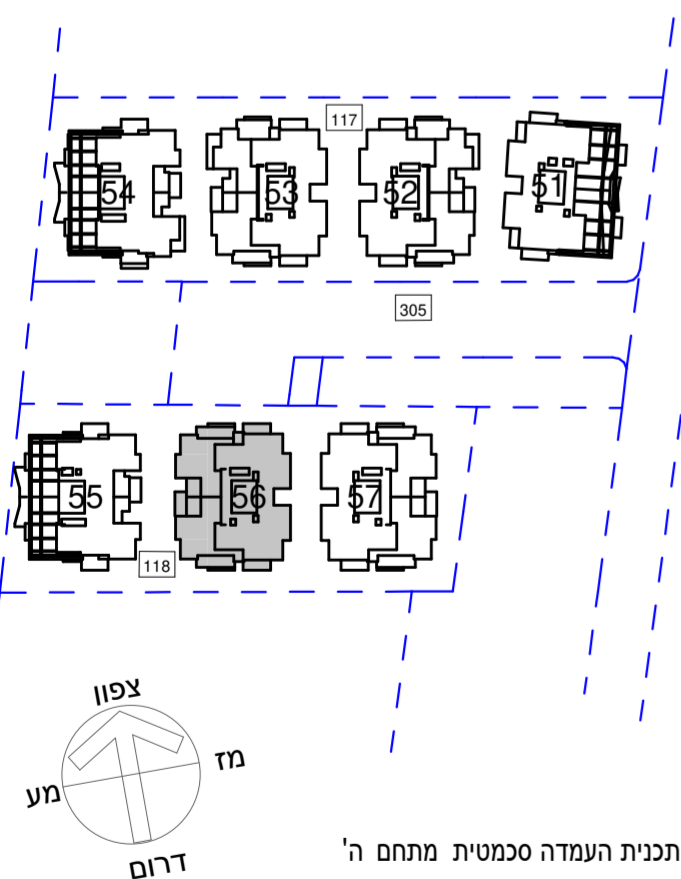

קנ"ם : 1:50
תאריך עדכון : 24/09/2019
מהדורה : 4

מתחם : ה
מגרש : 118
בניין : 56
קומה : 9

גג	
9	
8	
7	
6	
5	
4	
3	
2	
1	לובי
0	
מחסנים	
M	
חניון	
-1	
-2	

חתך סכמטי

גליון מס' 1 הערות ומקרא חלק בלתי נפרד מגליון זה.