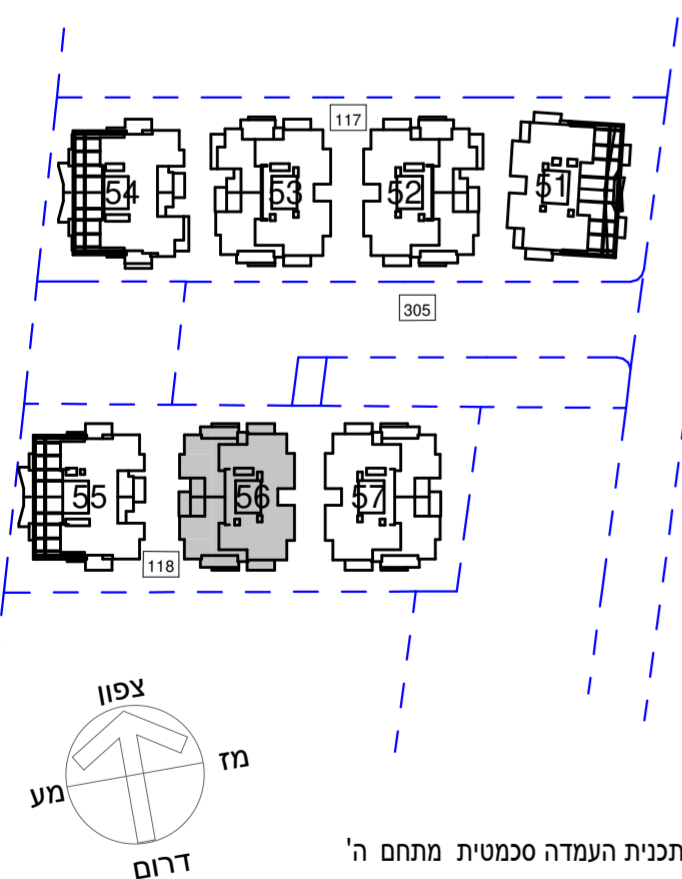

הרצליה
סביוני גליל ים
"פרוייקט מחיר למשתכן"

קנ"ם : 1:50	מתחם : ה
תאריך עדכון : 24/09/2019	מגרש : 118
מהדורה : 4	בניין : 56
	קומה : 8

גג	
9	
8	
7	
6	
5	
4	
3	
2	
1	לובי
0	
M	מחסנים
-1	חניון
-2	חניון

חתך סכמטי