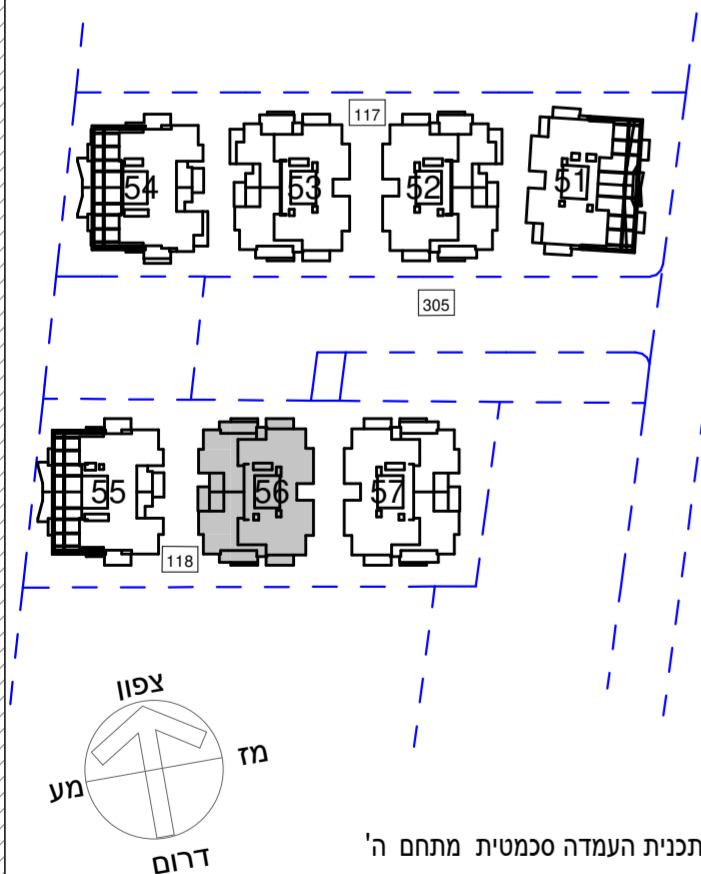

הרצליה
סביוני גליל ים
"פרויקט מחיר למשתכן"

קנ"ם :	1:50	מתחם :	ה
תאריך עדכון :	24/09/2019	מגרש :	118
מהדורה :	4	בניין :	56
		קומה :	6

גג	
9	
8	
7	
6	
5	
4	
3	
2	
1	לובי
0	
M	מחסנים
-1	חניון
-2	חניון

חתך סכמטי