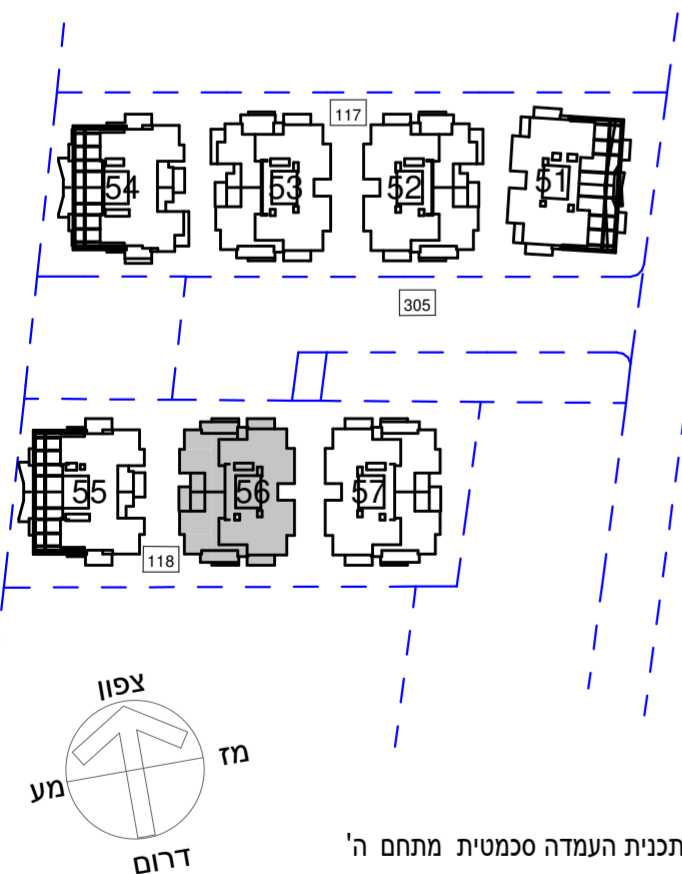

הרצליה
סביוני גליל ים
"פרוייקט מחיר למשתכן"

קנ"ם :	1:50	מתחם :	ה
תאריך עדכון :	24/09/2019	מגרש :	118
מהדורה :	4	בניין :	56
		קומה :	2

גג	
9	
8	
7	
6	
5	
4	
3	
2	
1	לובי
0	
M	מחסנים
-1	חניון
-2	חניון

חתך סכמטי