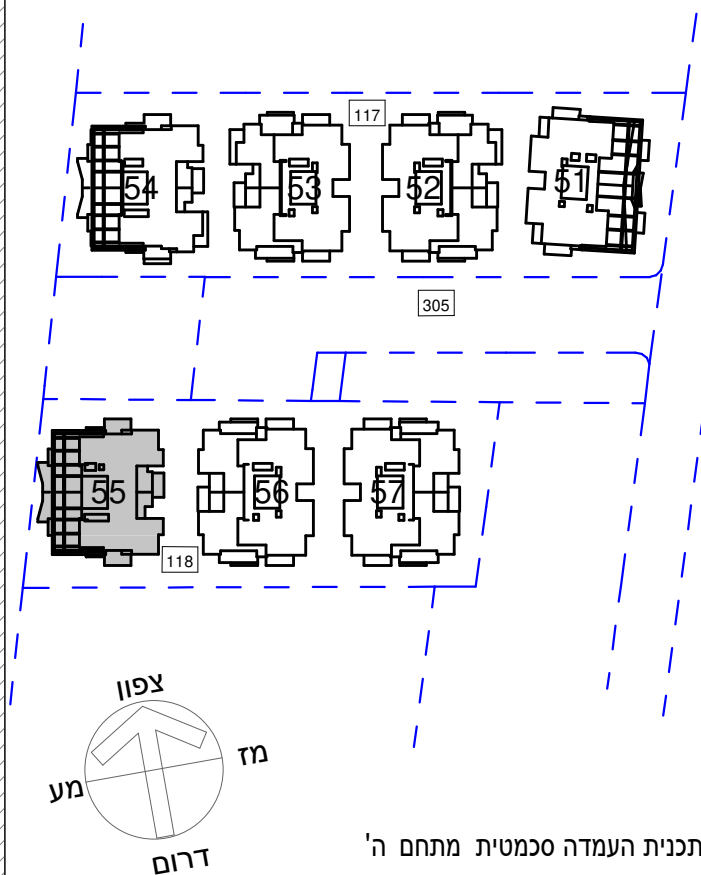

קנ"ם :	1:50	מתחם :	ה
תאריך עדכון :	24/09/2019	מגרש :	118
מהדורה :	4	בניין :	55
		קומה :	גג

תכנית גג עליון
קנה מידה - 1 : 100

גג	
9	
8	
7	
6	
5	
4	
3	
2	
1	לובי
0	
M	מחסנים
-1	חניון
-2	חניון

חתך סכמטי

גליון מס' 1 הערות ומקרא חלק בלתי נפרד מגליון זה.