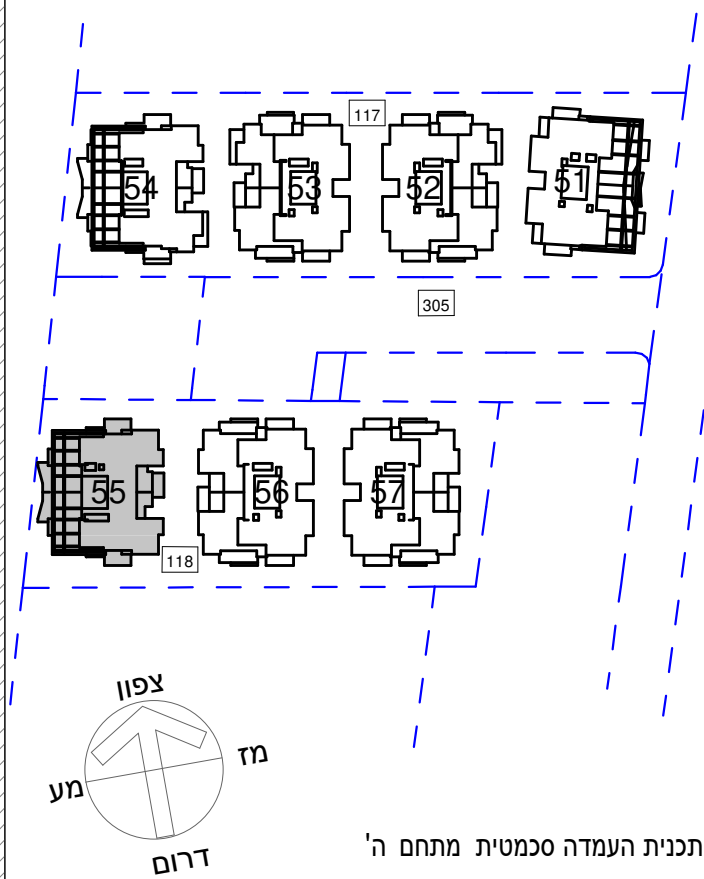

הרצליה
סביוני גליל ים
"פרוייקט מחיר למשתכן"

קנ"ם :	1:50	מתחם :	ה
תאריך עדכון :	24/09/2019	מגרש :	118
מהדורה :	4	בניין :	55
		קומה :	5

גג	
9	
8	
7	
6	
5	
4	
3	
2	
1	
0	לובי
M	מחסנים
-1	חניון
-2	חניון

חתך סכמטי