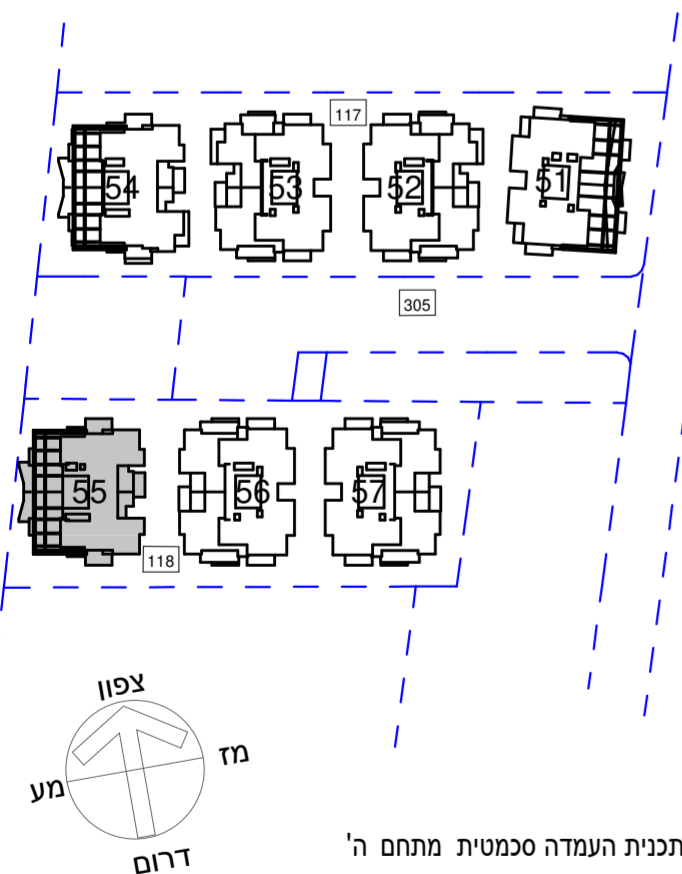

הרצליה
סביוני גליל ים
"פרוייקט מחיר למשתכן"

קנ"ם :	1:50	מתחם :	ה
תאריך עדכון :	24/09/2019	מגרש :	118
מהדורה :	4	בניין :	55
		קומה :	4

גג	
9	
8	
7	
6	
5	
4	
3	
2	
1	לובי
0	
M	מחסנים
-1	חניון
-2	חניון

חתך סכמטי