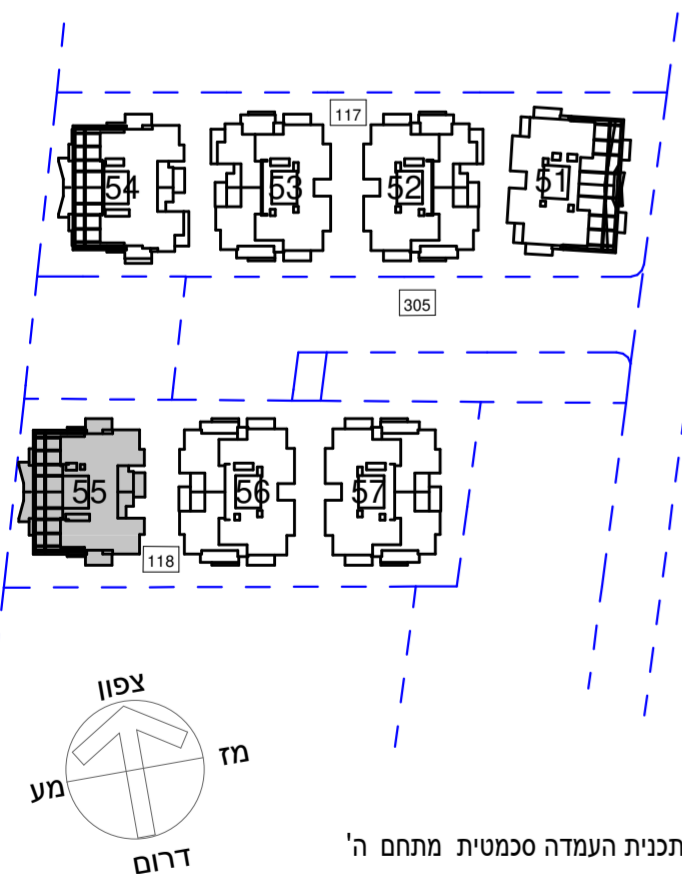

הרצליה
סביוני גליל ים
"פרוייקט מחיר למשתכן"

קנ"ם :	1:50	מתחם :	ה
תאריך עדכון :	24/09/2019	מגרש :	118
מהדורה :	4	בניין :	55
		קומה :	2

גג	
9	
8	
7	
6	
5	
4	
3	
2	
1	לובי
0	
M	מחסנים
-1	חניון
-2	חניון

חתך סכמטי