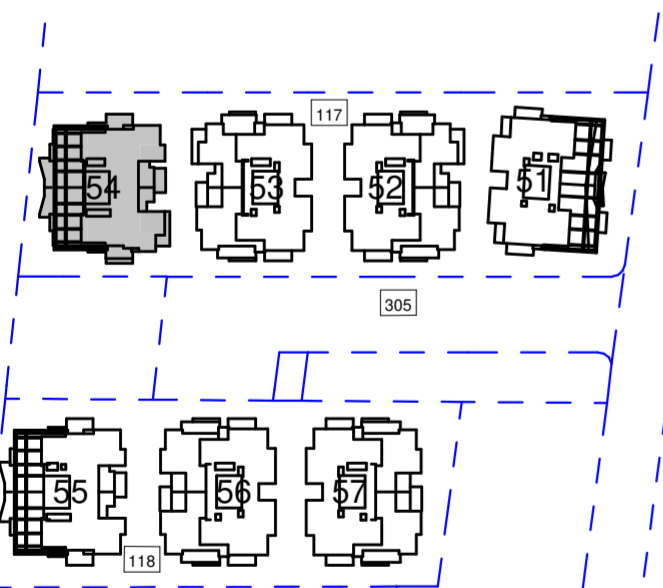

קנ"ם :	1:50	מתחם :	ה
תאריך עדכון :	24/09/2019	מגרש :	117
מהדורה :	4	בניין :	54
		קומה :	גג

תכנית גג עליון

קנה מידה - 1 : 100

גג

מחסנים	M
חניון	-1
חניון	-2

חתך סכמטי

תכנית העמדה סכמטית מתחם ה'

גליון מס' 1 הערות ומקרא חלק בלתי נפרד מגליון זה.