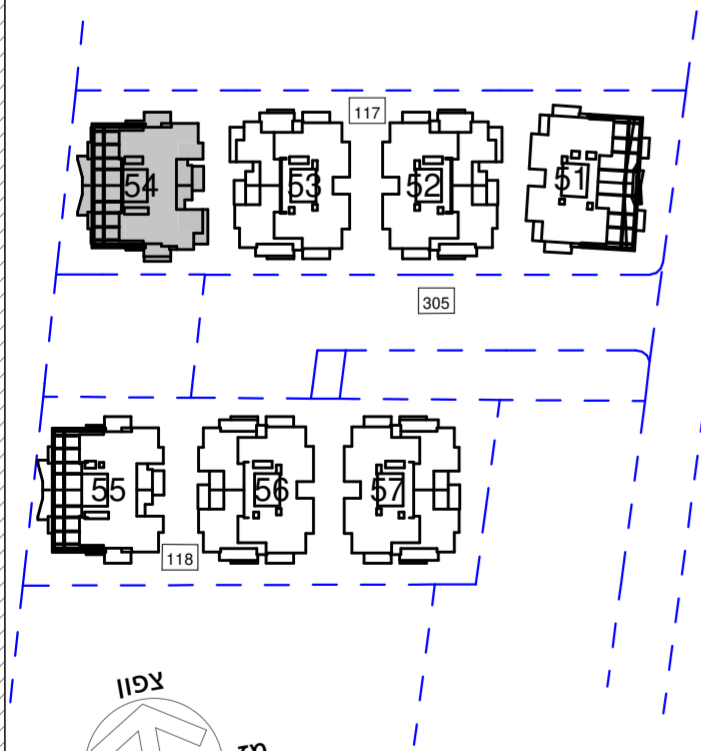

הרצליה
סביוני גליל ים
"פרוייקט מחיר למשתכן"

קנ"ם : 1:50	מתחם : ה
תאריך עדכון : 24/09/2019	מגרש : 117
מהדורה : 4	בניין : 54
	קומה : 2

גג	
9	
8	
7	
6	
5	
4	
3	
2	
1	לובי
0	
M	מחסנים
-1	חניון
-2	חניון

חתך סכמטי

תכנית העמדה סכמטית מתחם ה'

גליון מס' 1 הערות ומקרא חלק בלתי נפרד מגליון זה.