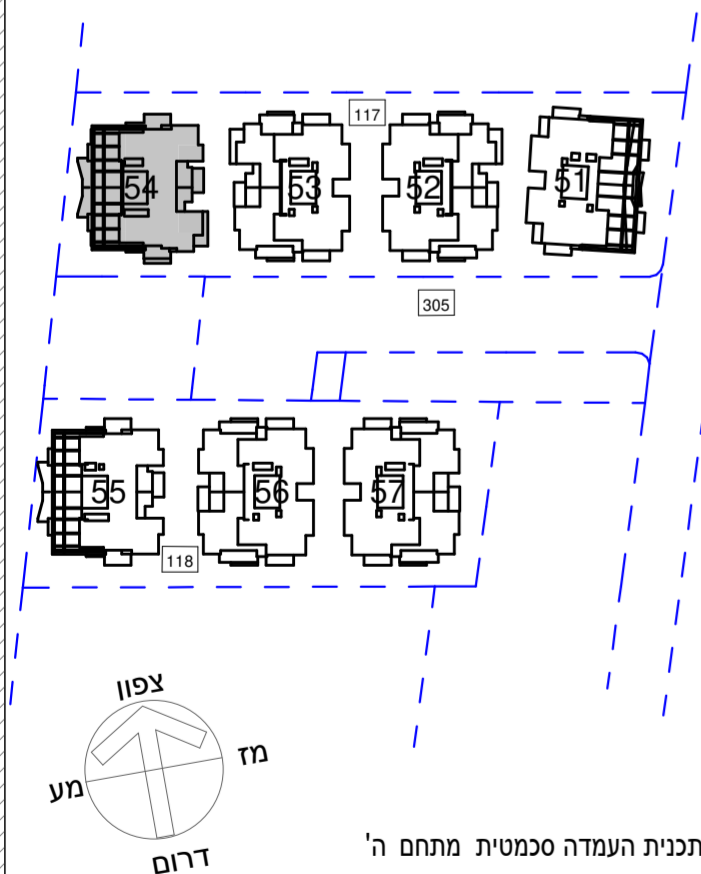

קנ"ם: 1:50	מתחם: ה
תאריך עדכון: 24/09/2019	מגרש: 117
מהדורה: 4	בניין: 54
	קומה: 0

גג	
9	
8	
7	
6	
5	
4	
3	
2	
1	לובי
0	מחסנים
M	חניון
-1	חניון
-2	חניון

**חתך סכמטי**

תכנית העמדה סכמטית מתחם ה'

גליון מס' 1 הערות ומקרא חלק בלתי נפרד מגליון זה.

**גבול מיגרש**

**גבול מיגרש**

בקומות הקרקע והראשונה דלתות הכניסה לדירה הן דלתות אש בהתאם לדרישת רשות הכיבוי