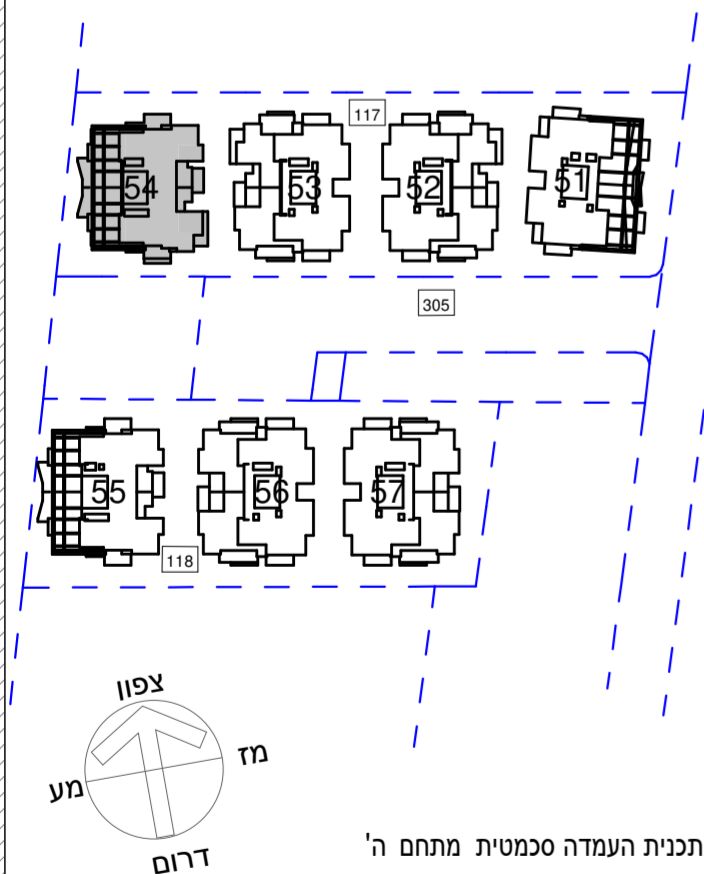

קנ"ם :	1:50	מתחם :	ה
תאריך עדכון :	24/09/2019	מגרש :	117
מהדורה :	4	בניין :	54
		קומה :	M

גג	
9	
8	
7	
6	
5	
4	
3	
2	
1	לובי
0	
M	מחסנים
-1	חניון
-2	חניון

חתך סכמטי

תכנית העמדה סכמטית מתחם ה'

גליון מס' 1 הערות ומקרא חלק בלתי נפרד מגליון זה.

חלל חניון

חלל חניון