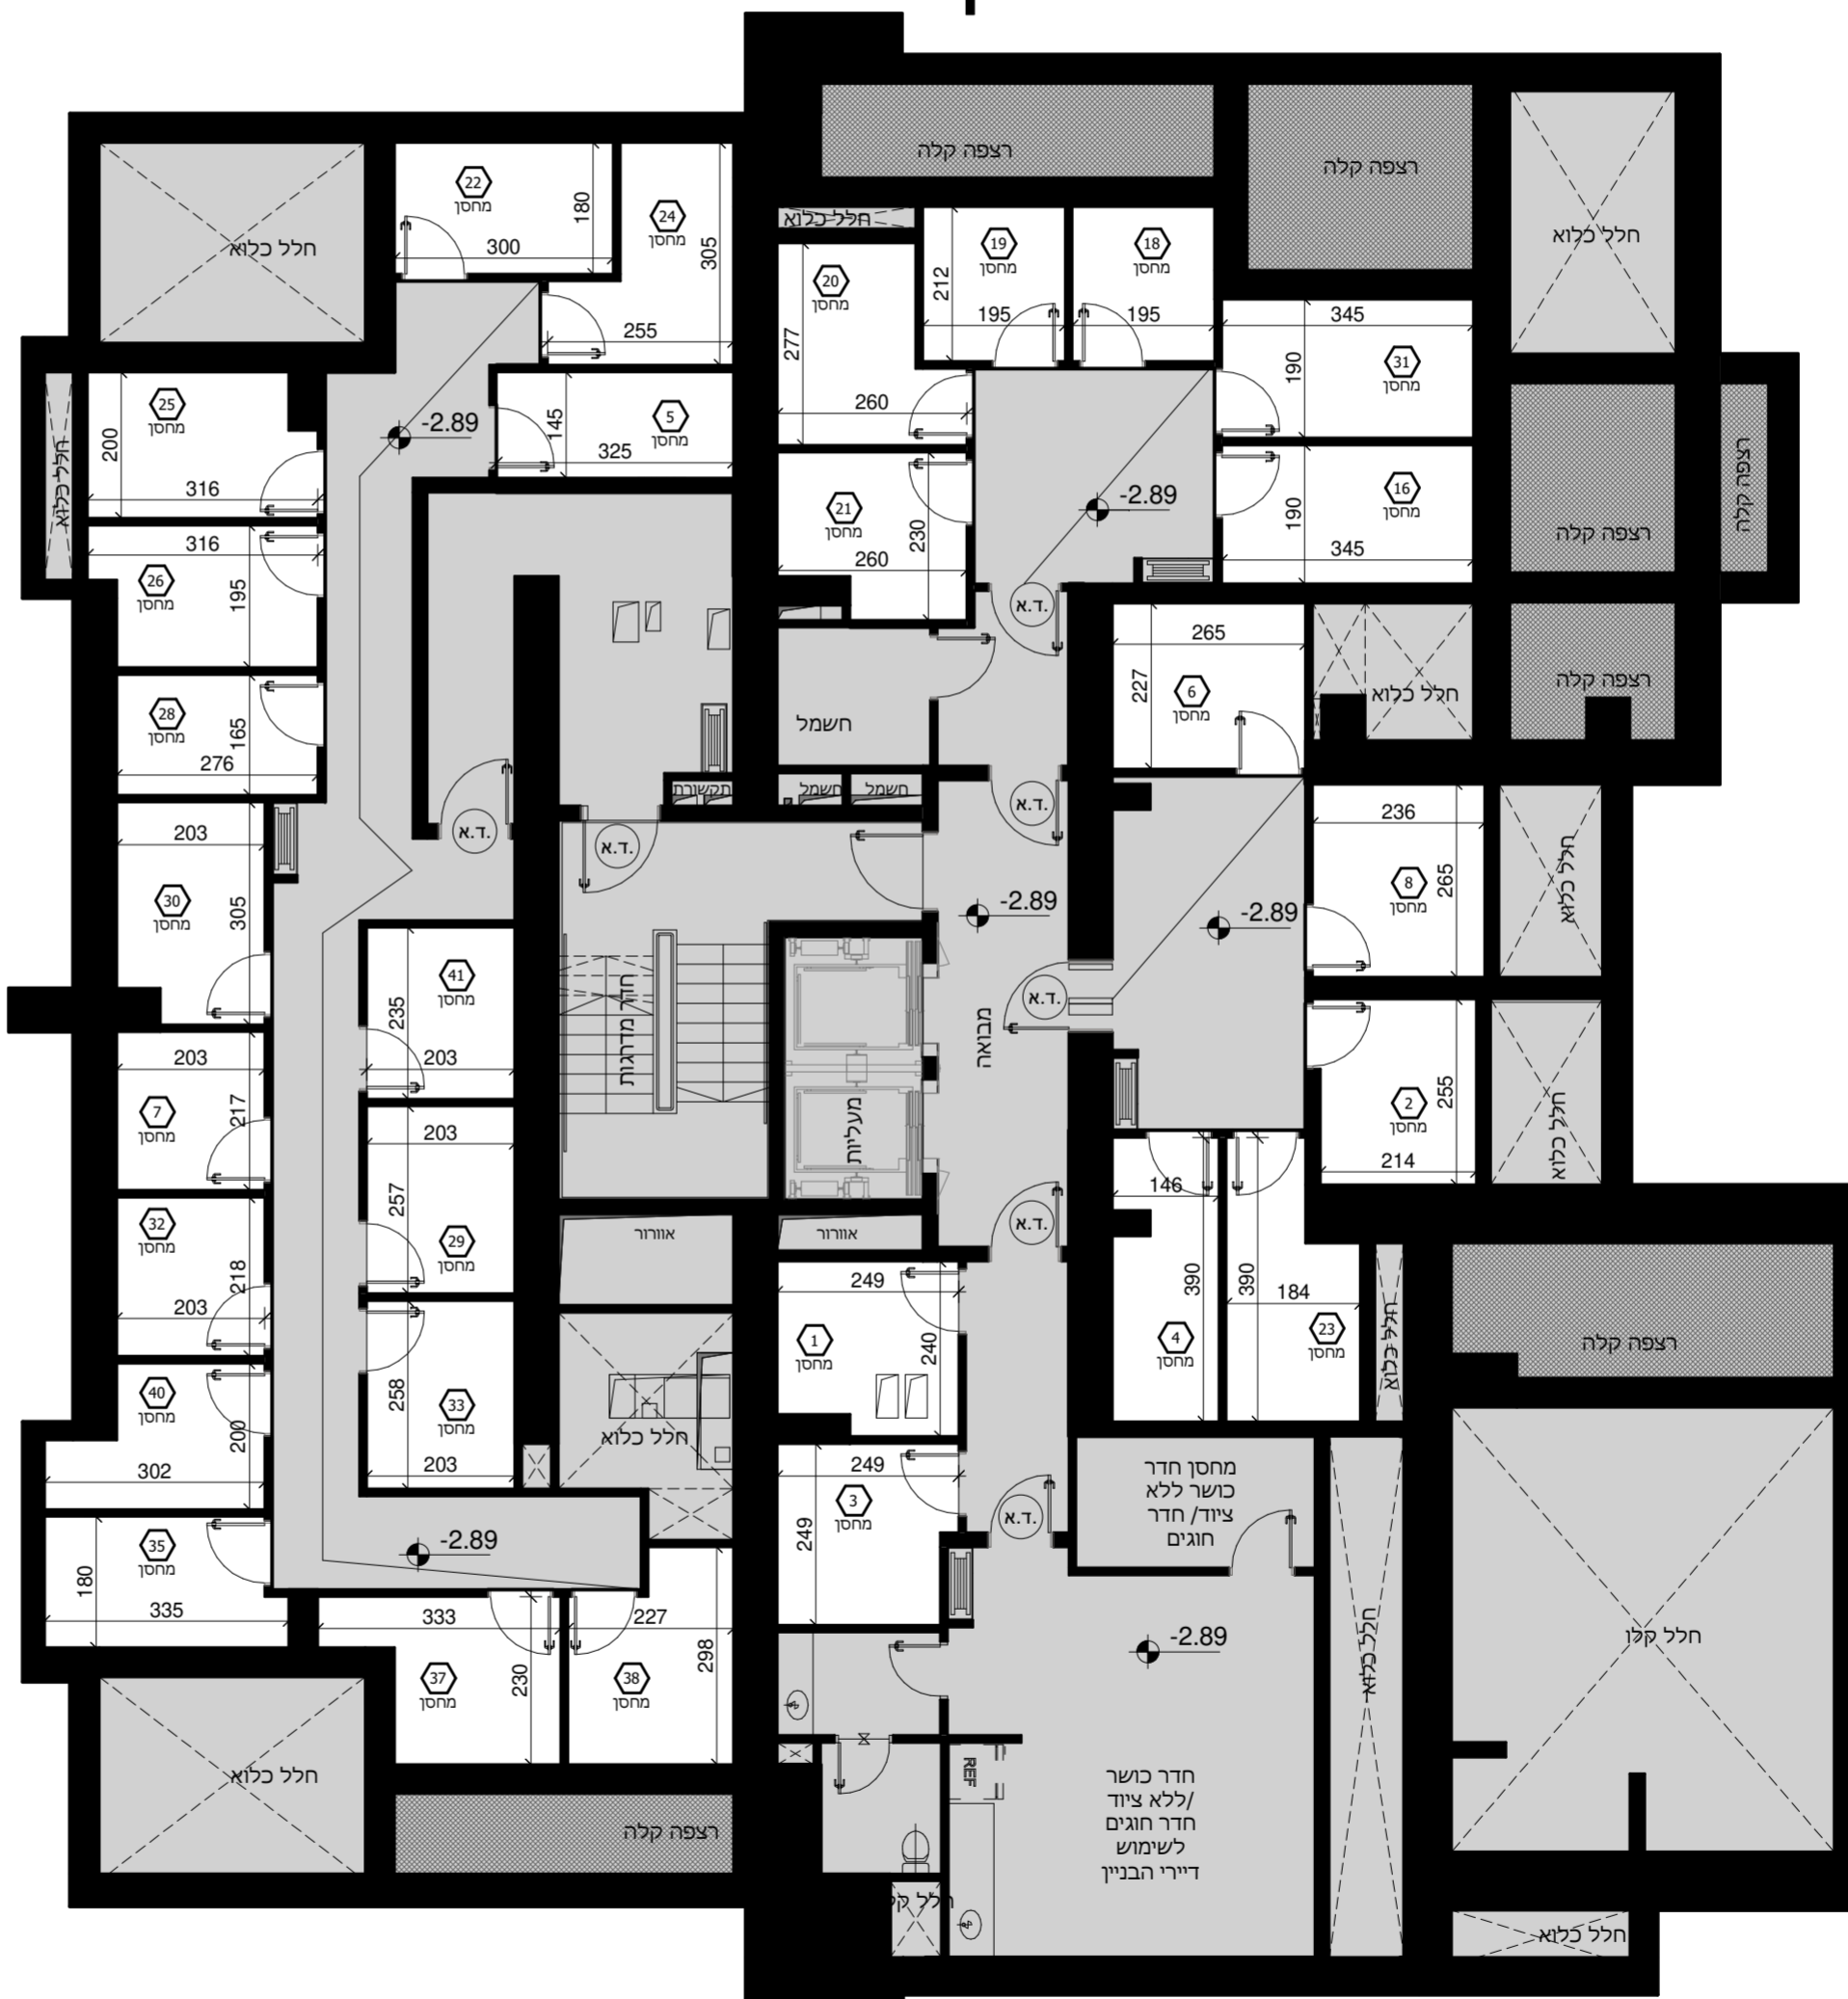

קנ"ם :	1:50	מתחם :	ה
תאריך עדכון :	24/09/2019	מגרש :	117
מהדורה :	4	בניין :	54
		קומה :	M

גג	
9	
8	
7	
6	
5	
4	
3	
2	
1	לובי
0	
M	מחסנים
-1	חניון
-2	חניון

חתך סכמטי

תכנית העמדה סכמטית מתחם ה'

גליון מס' 1 הערות ומקרא חלק בלתי נפרד מגליון זה.

חלל חניון

חלל חניון