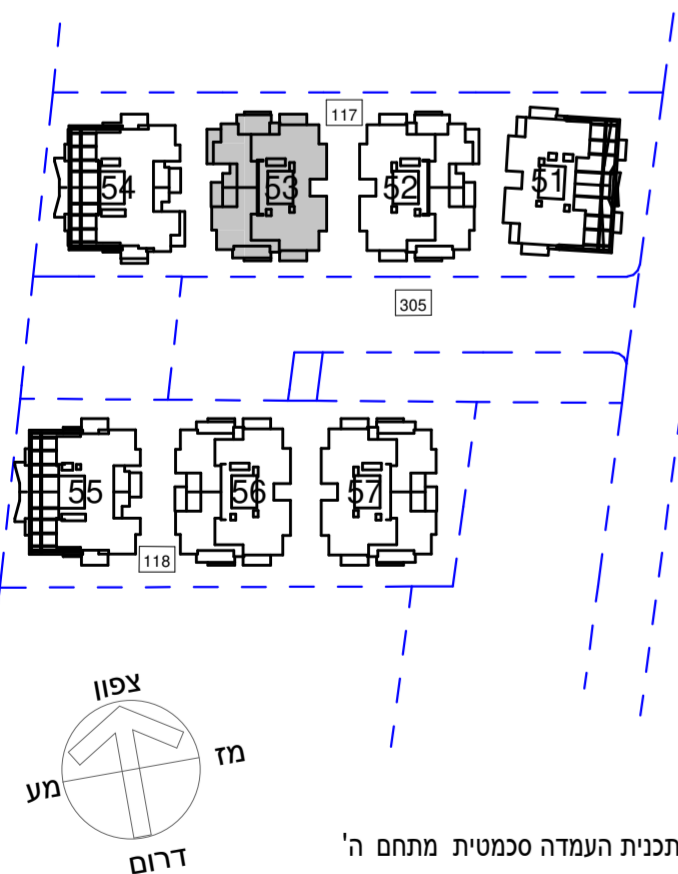

קנ"ם :	1:50	מתחם :	ה
תאריך עדכון :	24/09/2019	מגרש :	117
מהדורה :	4	בניין :	53
		קומה :	גג

תכנית גג עליון
קנה מידה - 1 : 100

גג	
9	
8	
7	
6	
5	
4	
3	
2	
1	לובי
0	
M	מחסנים
-1	חניון
-2	חניון

חתך סכמטי

תכנית העמדה סכמטית מתחם ה'