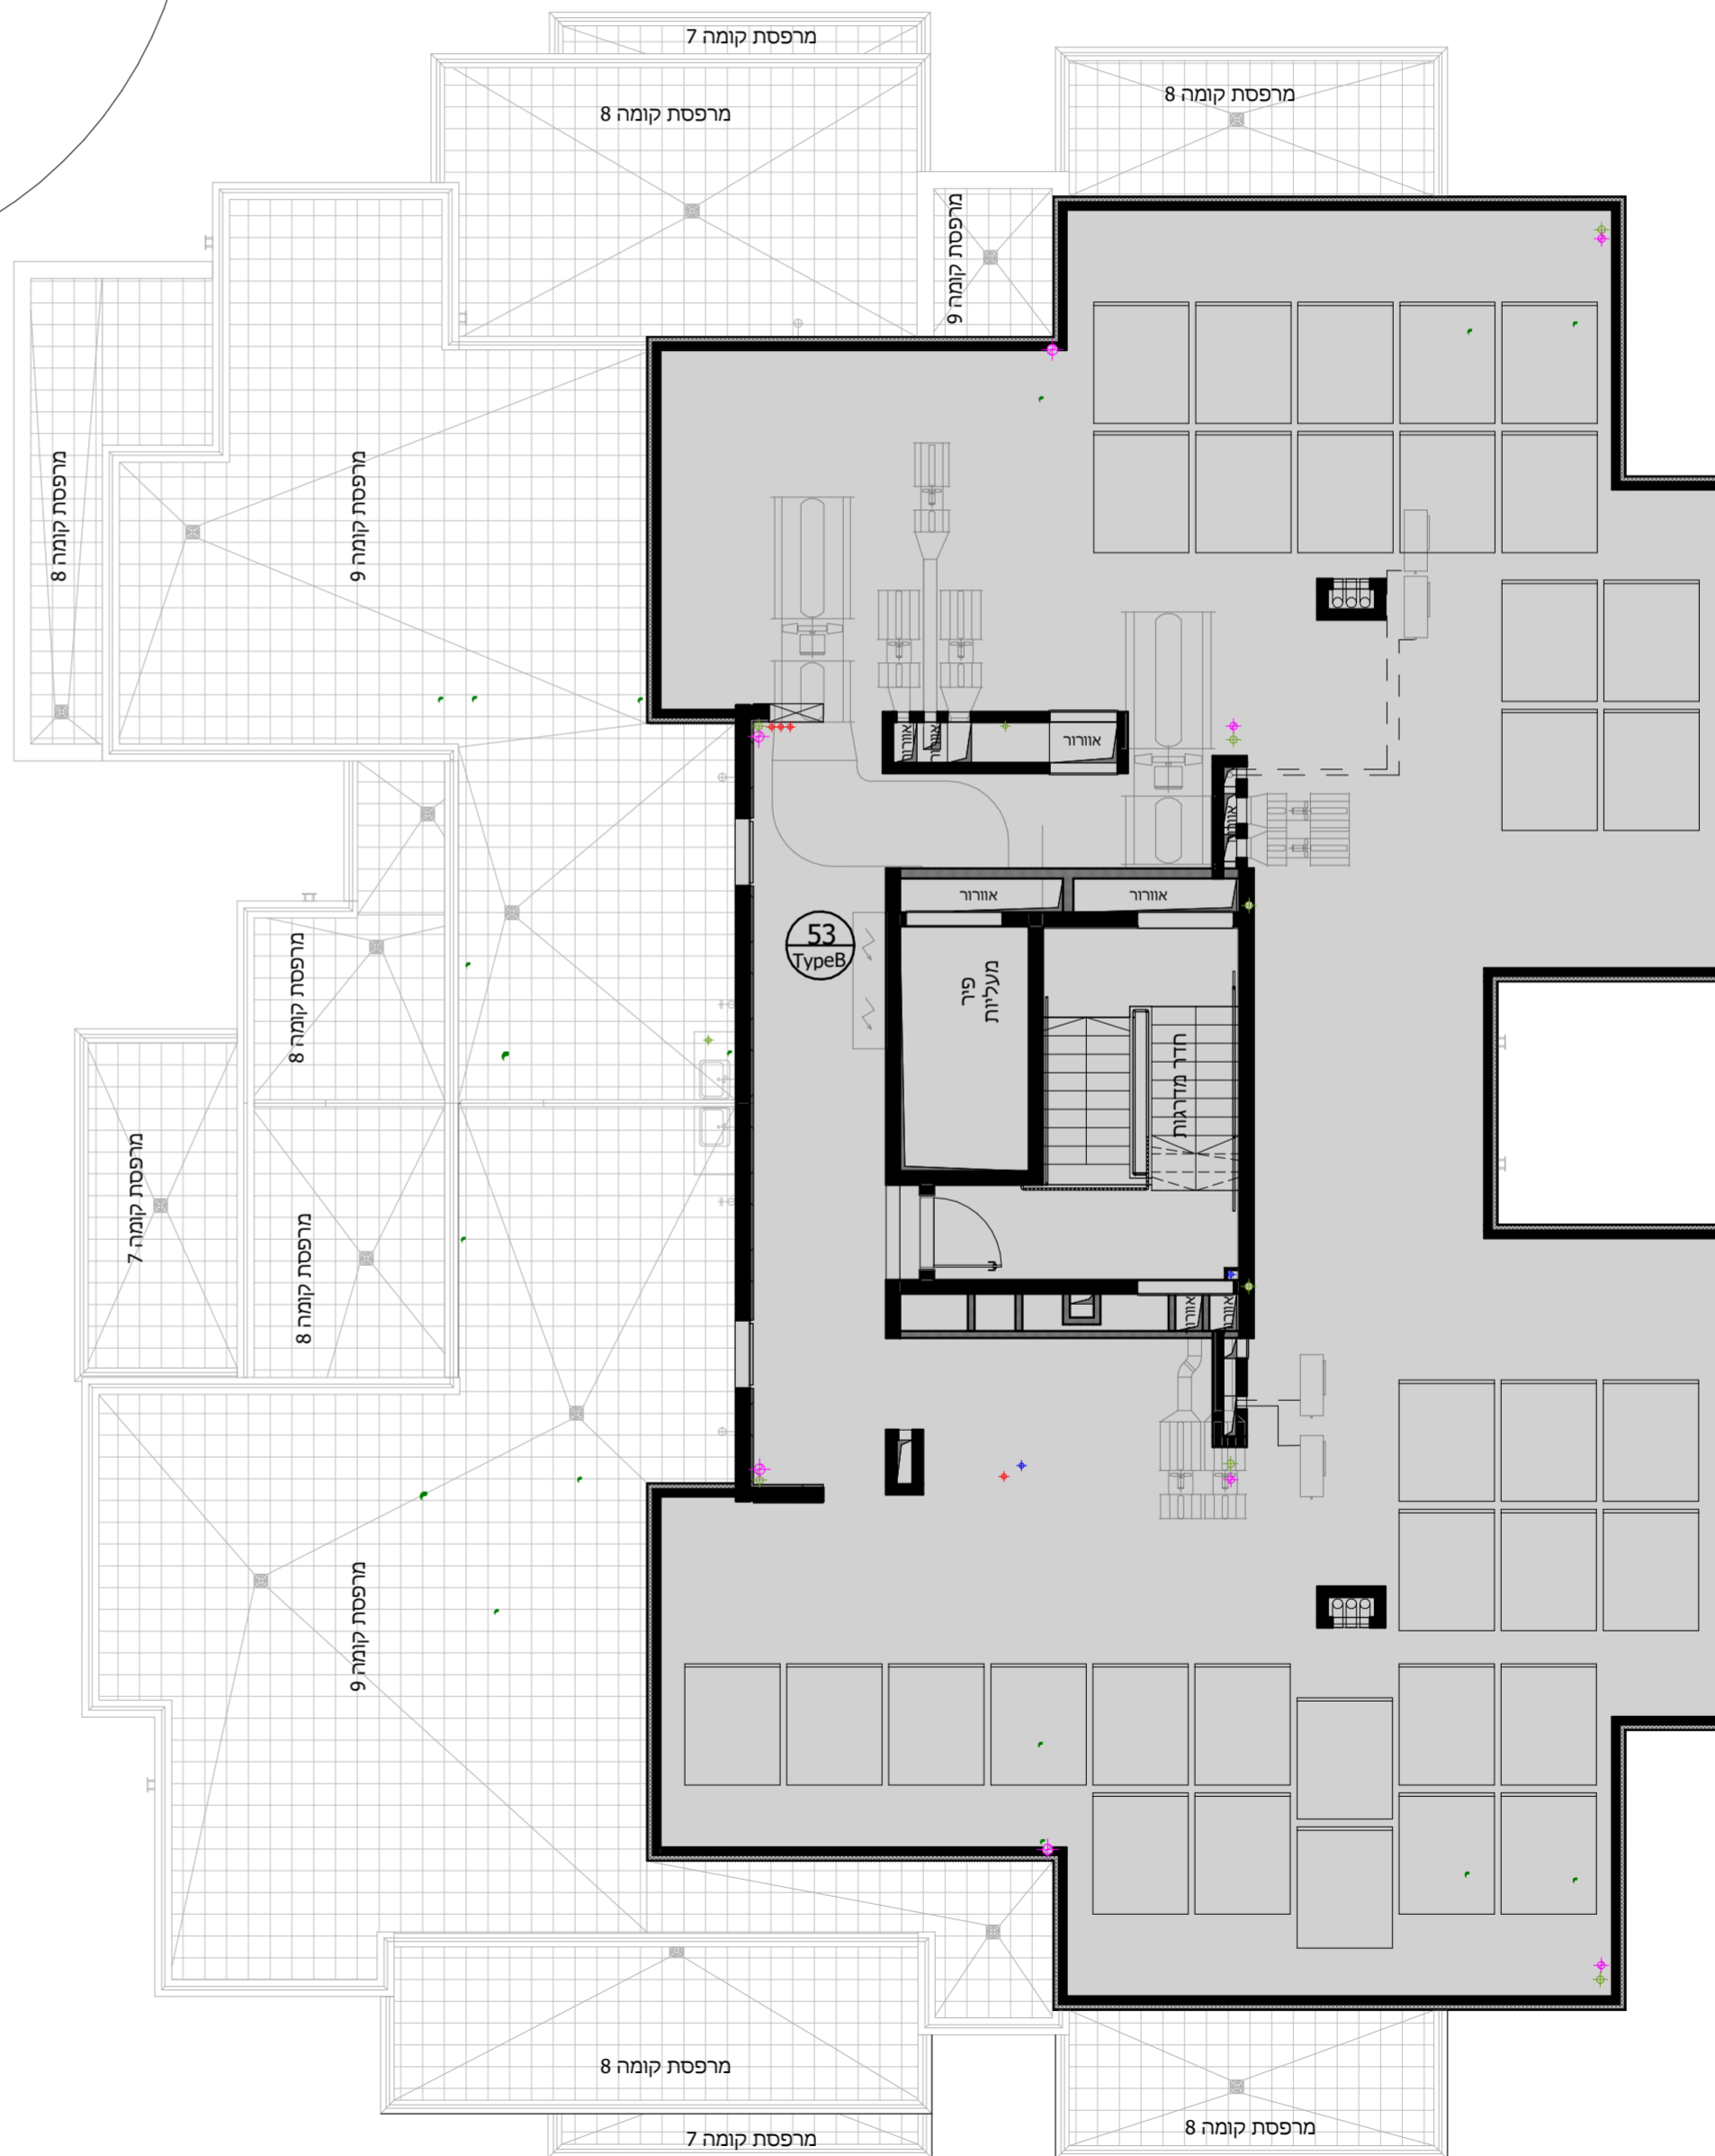

קנ"ם :	1:50	מתחם :	ה
תאריך עדכון :	24/09/2019	מגרש :	117
מהדורה :	4	בניין :	53
		קומה :	גג

תכנית גג עליון
קנה מידה - 1 : 100

גג	
9	
8	
7	
6	
5	
4	
3	
2	
1	לובי
0	
M	מחסנים
-1	חניון
-2	חניון

חתך סכמטי

תכנית העמדה סכמטית מתחם ה'

גליון מס' 1 הערות ומקרא חלק בלתי נפרד מגליון זה.