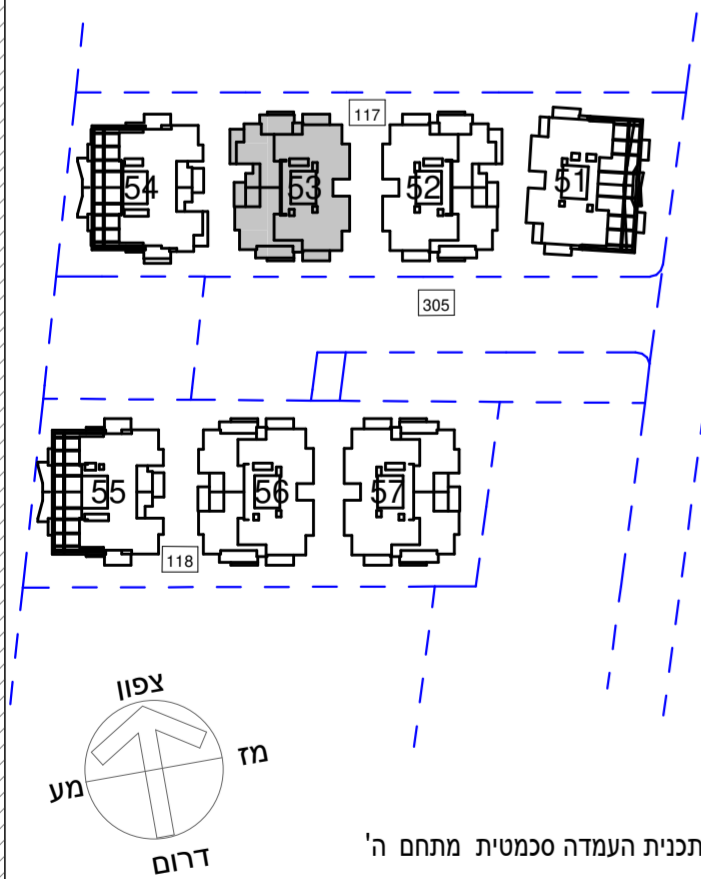

קנ"ם : 1:50	מתחם : ה
תאריך עדכון : 24/09/2019	מגרש : 117
מהדורה : 4	בניין : 53
	קומה : 1

גג	
9	
8	
7	
6	
5	
4	
3	
2	
1	לובי
0	
M	מחסנים
-1	חניון
-2	חניון

חתך סכמטי

גליון מס' 1 הערות ומקרא חלק בלתי נפרד מגליון זה.