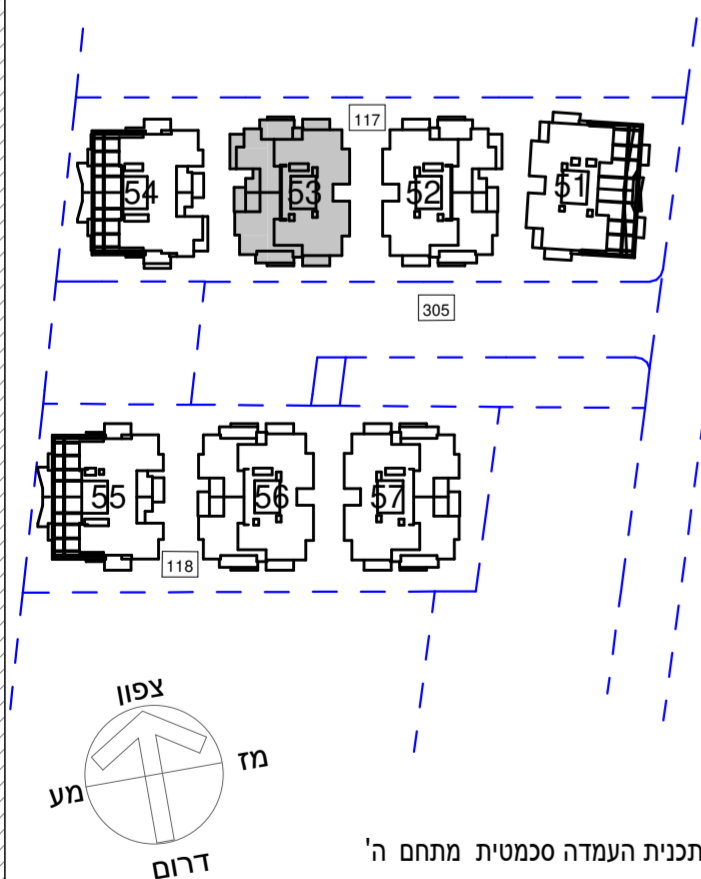

קנ"ם : 1:50	מתחם : ה
תאריך עדכון : 24/09/2019	מגרש : 117
מהדורה : 4	בניין : 53
	קומה : M

גג	
9	
8	
7	
6	
5	
4	
3	
2	
1	לובי
0	מחסנים
M	חניון
-1	חניון
-2	חניון

חתר סכמטי

גליון מס' 1 הערות ומקרא חלק בלתי נפרד מגליון זה.

חלל חניון

חלל חניון