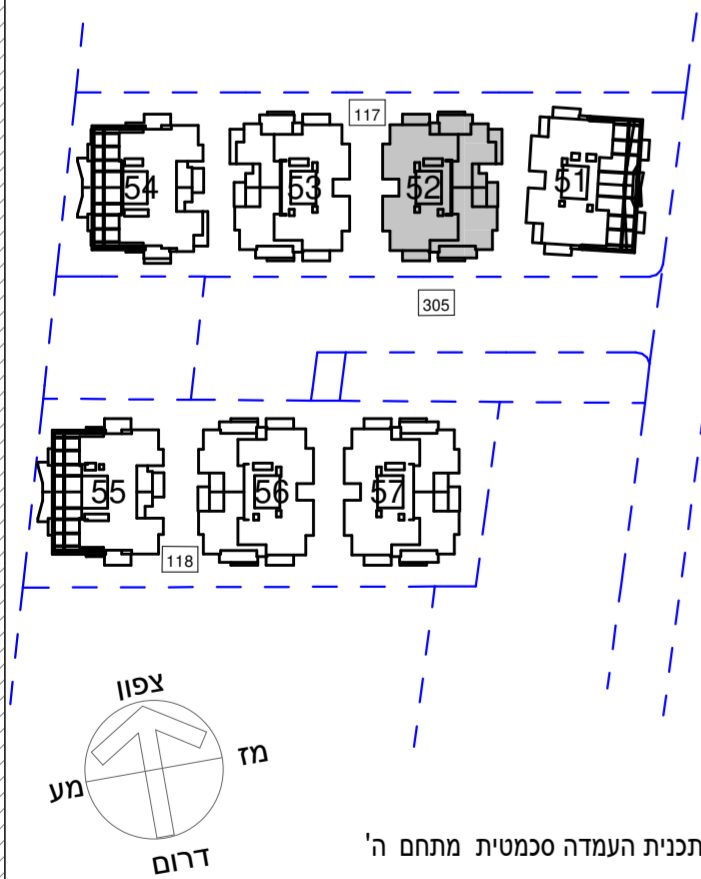

סביוני גליל ים הרצליה
 "פרוייקט מחיר למשתכן"

קנ"ם :	1:50	מתחם :	ה
תאריך עדכון :	24/09/2019	מגרש:	117
מהדורה :	4	בניין:	52
		קומה:	9

גג	
9	
8	
7	
6	
5	
4	
3	
2	
1	לובי
0	
M	מחסנים
-1	חניון
-2	חניון

חתך סכמטי