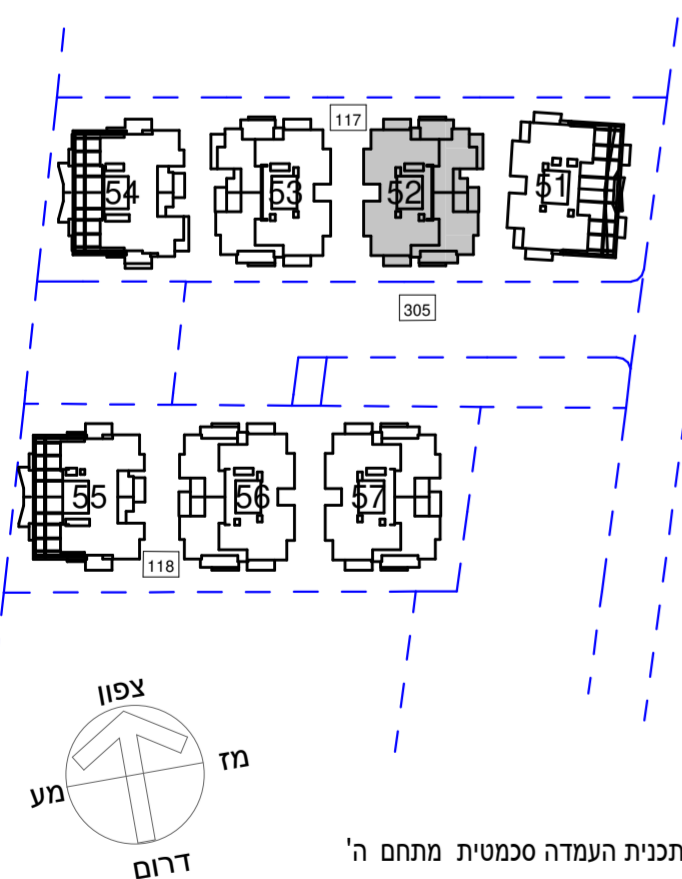

הרצליה  
**סביוני גליל ים**  
"פרוייקט מחיר למשתכן"

קנ"ם : 1:50  
תאריך עדכון : 24/09/2019  
מהדורה : 4

מתחם : ה  
מגרש : 117  
בניין : 52  
קומה : 8

גג	
9	
8	
7	
6	
5	
4	
3	
2	
1	
0	לובי
M	מחסנים
-1	חניון
-2	חניון

**חתך סכמטי**

גליון מס' 1 הערות ומקרא חלק בלתי נפרד מגליון זה.