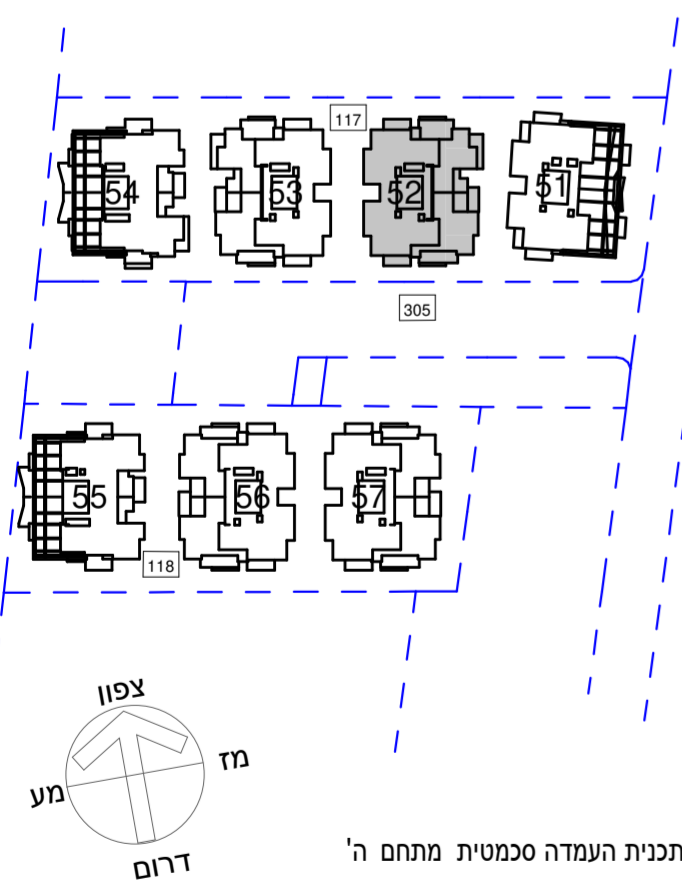

הרצליה
סביוני גליל ים
"פרוייקט מחיר למשתכן"

קנ"ם :	1:50	מתחם :	ה
תאריך עדכון :	24/09/2019	מגרש :	117
מהדורה :	4	בניין :	52
		קומה :	7

גג	
9	
8	
7	
6	
5	
4	
3	
2	
1	
0	לובי
M	מחסנים
-1	חניון
-2	חניון

חתך סכמטי