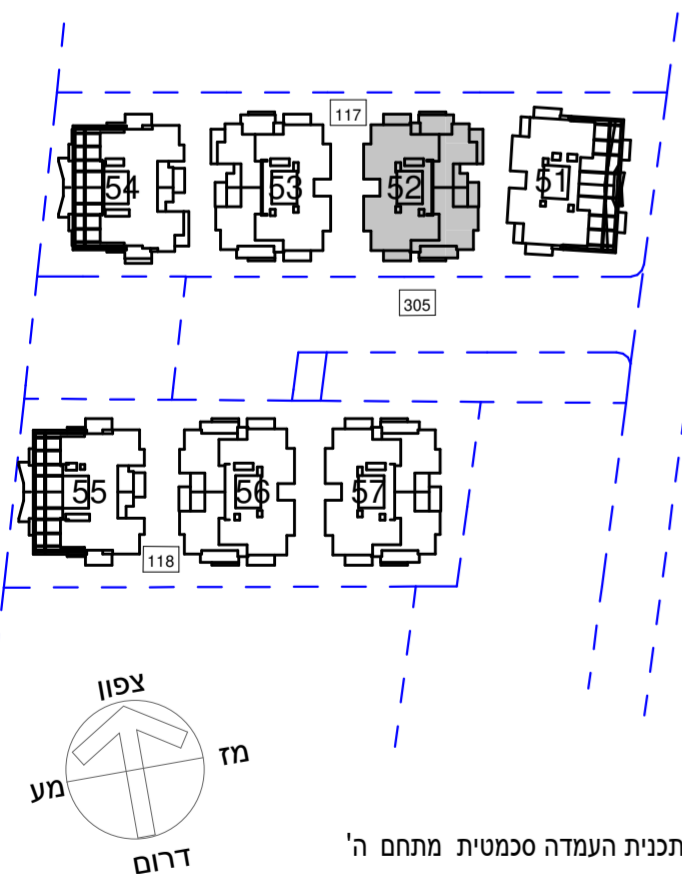

הרצליה
סביוני גליל ים
"פרוייקט מחיר למשתכן"

קנ"ם :	1:50	מתחם :	ה
תאריך עדכון :	24/09/2019	מגרש :	117
מהדורה :	4	בניין :	52
		קומה :	6

גג	
9	
8	
7	
6	
5	
4	
3	
2	
1	
0	לובי
M	מחסנים
-1	חניון
-2	חניון

חתך סכמטי