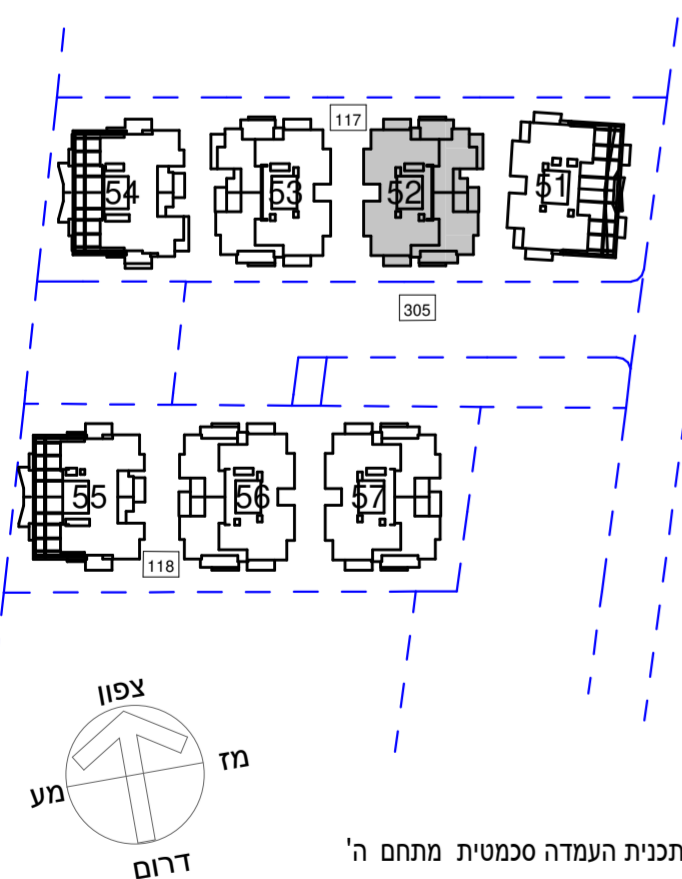

קנ"ם :	1:50	מתחם :	ה
תאריך עדכון :	24/09/2019	מגרש :	117
מהדורה :	4	בניין :	52
		קומה :	4

גג	
9	
8	
7	
6	
5	
4	
3	
2	
1	
0	לובי
M	מחסנים
-1	חניון
-2	חניון

חתך סכמטי

גליון מס' 1 הערות ומקרא חלק בלתי נפרד מגליון זה.