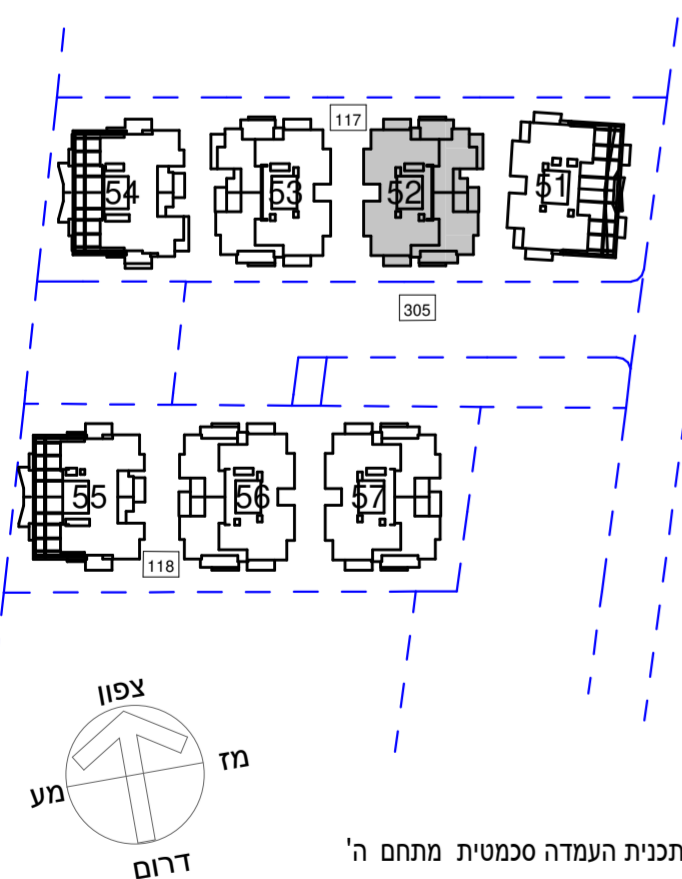

הרצליה
סביוני גליל ים
"פרוייקט מחיר למשתכן"

מתחם : ה
מגרש : 117
בניין : 52
קומה : 2

קנ"ם : 1:50
תאריך עדכון : 24/09/2019
מהדורה : 4

9	גג
8	
7	
6	
5	
4	
3	
2	
1	לובי
0	
M	מחסנים
-1	חניון
-2	חניון

חתך סכמטי