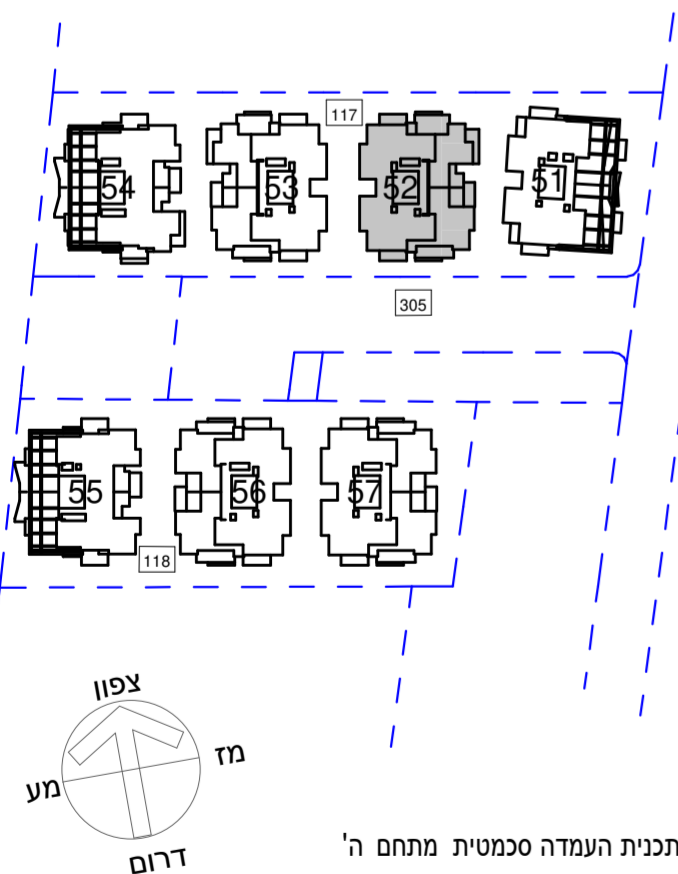

קנ"ם :	1:50	מתחם :	ה
תאריך עדכון :	24/09/2019	מגרש :	117
מהדורה :	4	בניין :	52
		קומה :	0

גג	
9	
8	
7	
6	
5	
4	
3	
2	
1	
0	לובי
M	מחסנים
-1	חניון
-2	חניון

חתך סכמטי

גליון מס' 1 הערות ומקרא חלק בלתי נפרד מגליון זה.