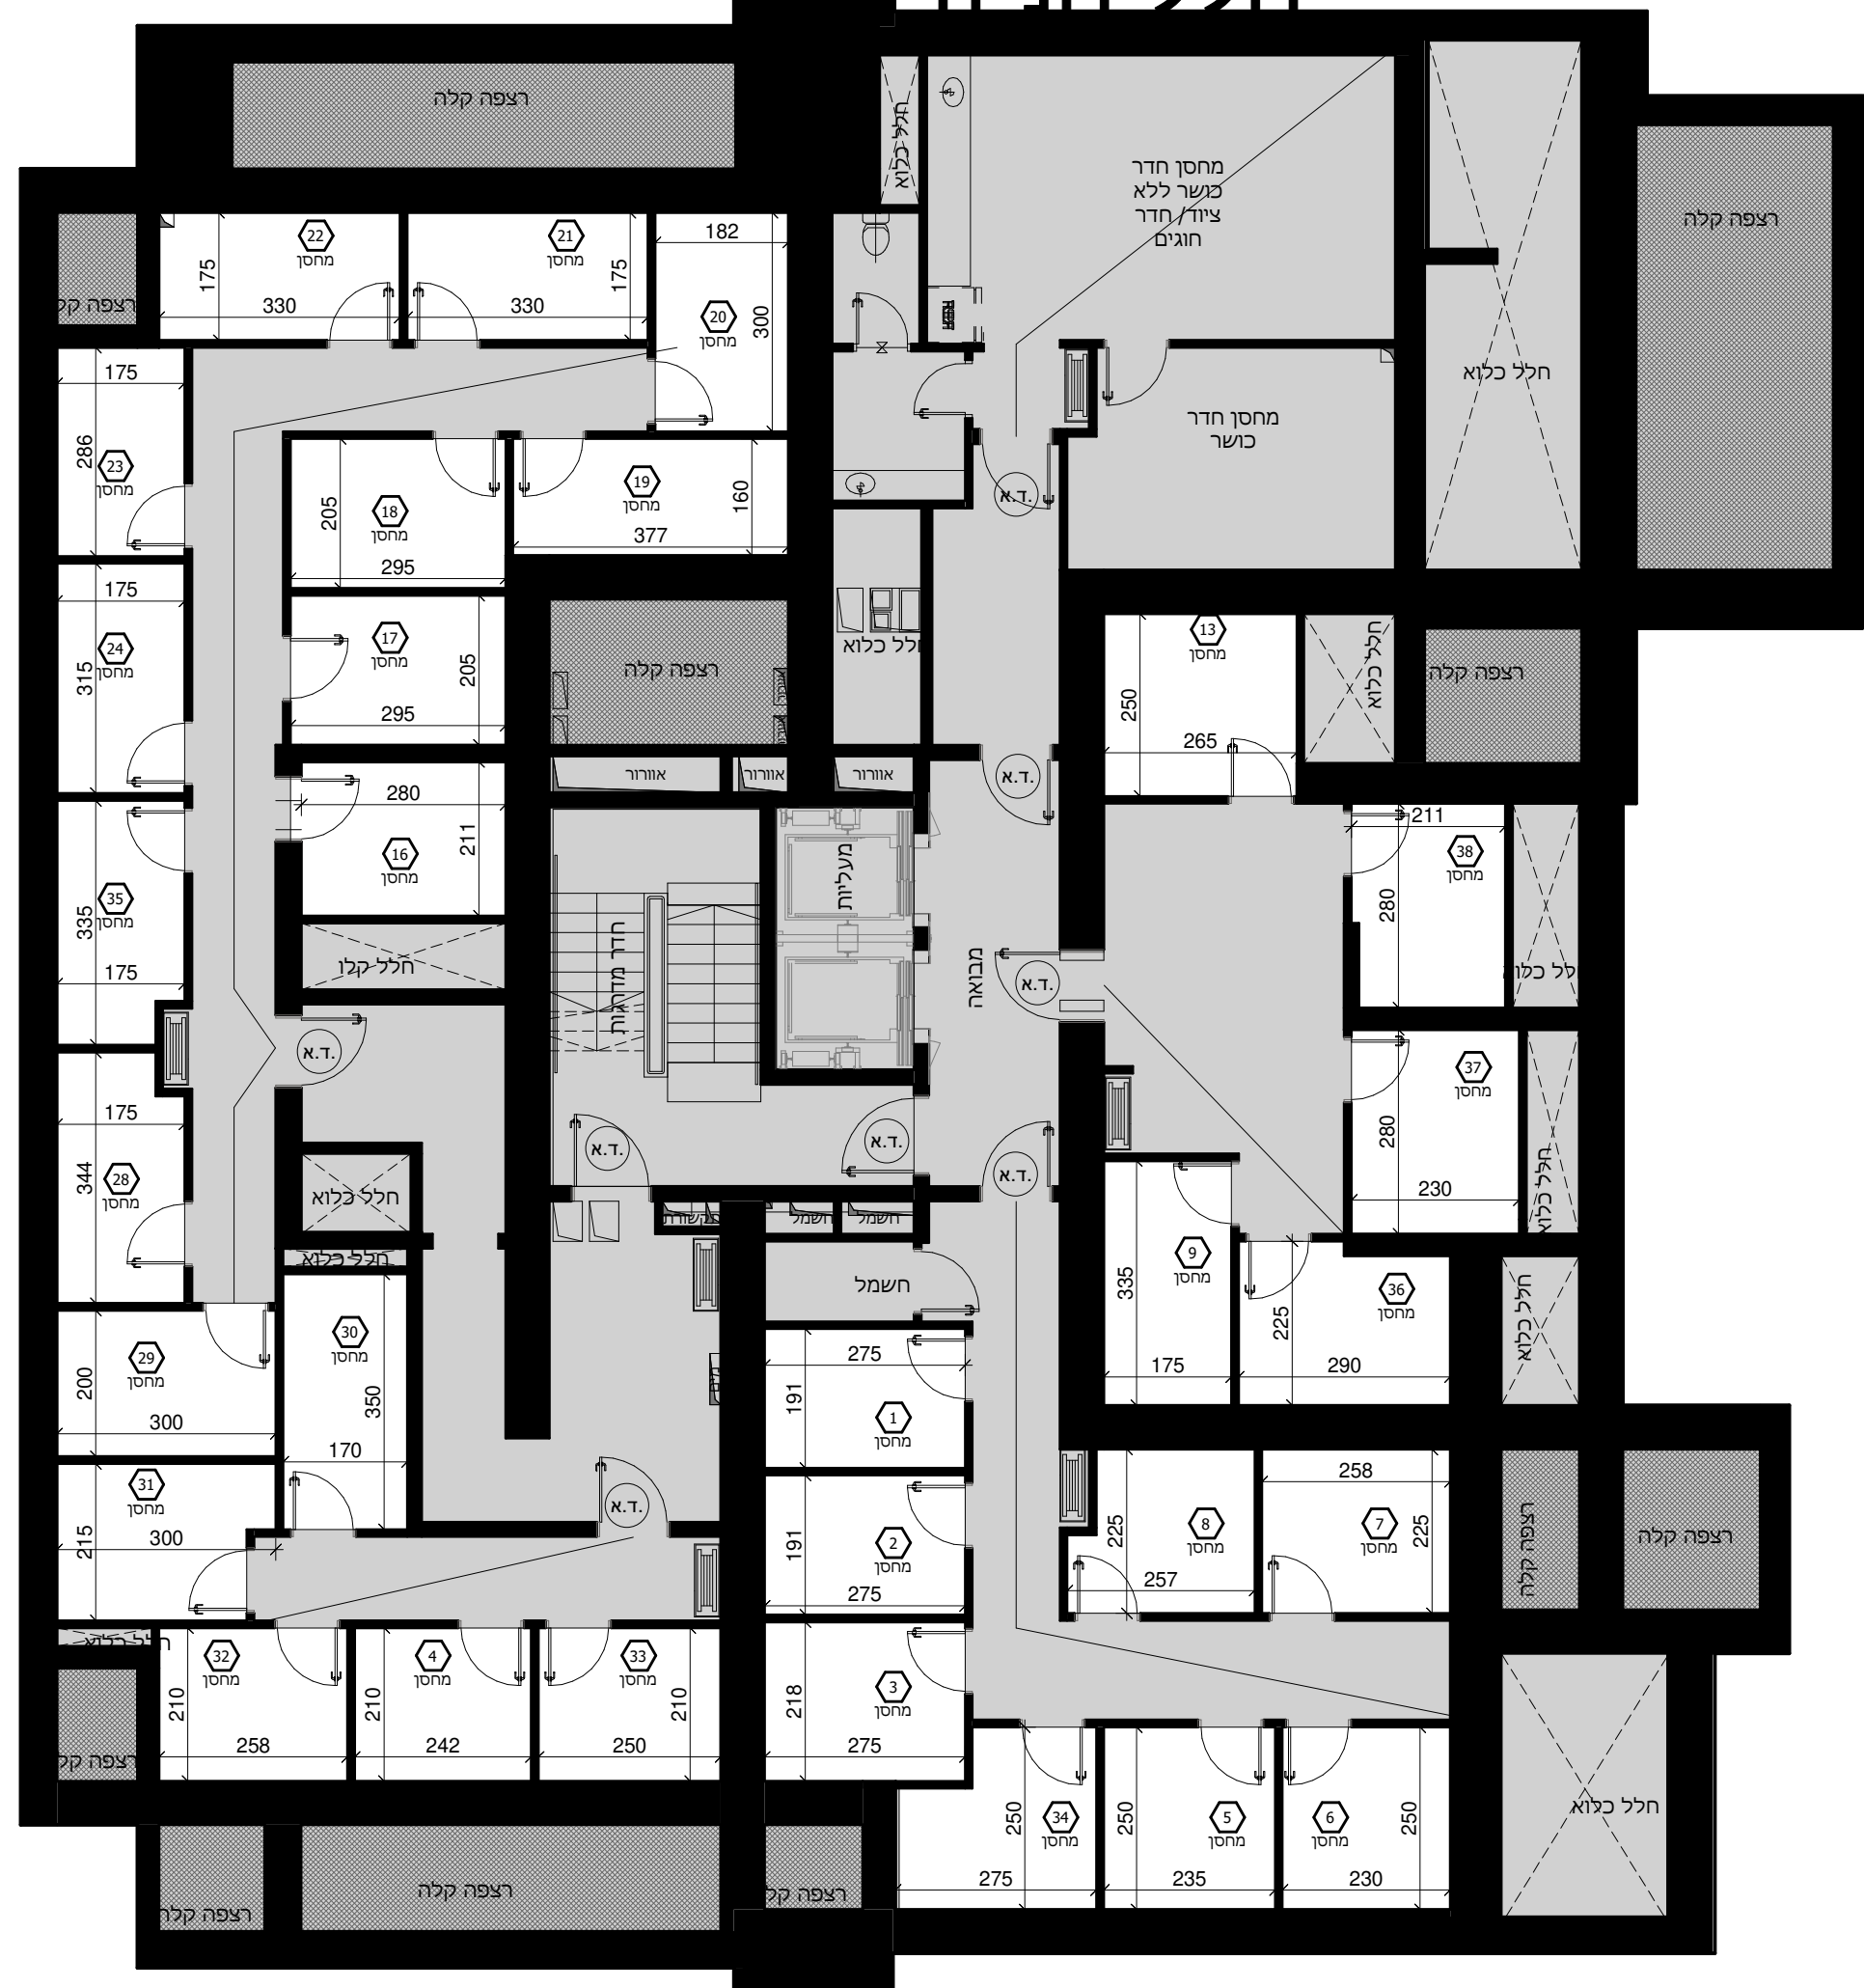

קנ"ם :	1:50	מתחם :	ה
תאריך עדכון :	24/09/2019	מגרש :	117
מהדורה :	4	בניין :	52
		קומה :	M

גג	
9	
8	
7	
6	
5	
4	
3	
2	
1	
0	לובי
M	מחסנים
-1	חניון
-2	חניון

חתר סכמטי

גליון מס' 1 הערות ומקרא חלק בלתי נפרד מגליון זה.

חלל חניון

חלל חניון