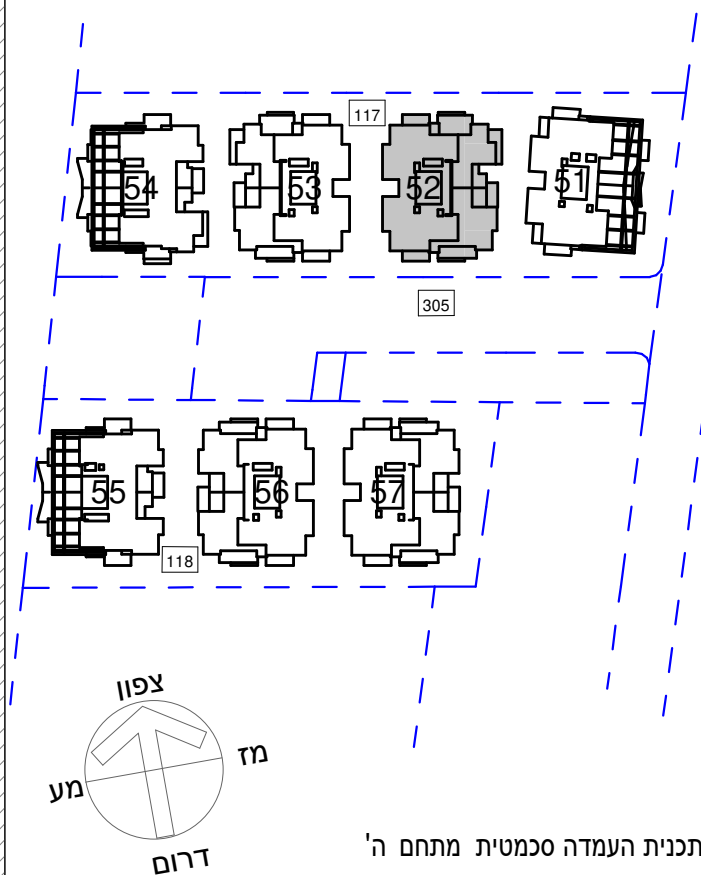

קנ"ם :	1:50	מתחם :	ה
תאריך עדכון :	24/09/2019	מגרש :	117
מהדורה :	4	בניין :	52
		קומה :	M

גג	
9	
8	
7	
6	
5	
4	
3	
2	
1	
0	לובי
M	מחסנים
-1	חניון
-2	חניון

חתר סכמטי

גליון מס' 1 הערות ומקרא חלק בלתי נפרד מגליון זה.

חלל חניון

חלל חניון