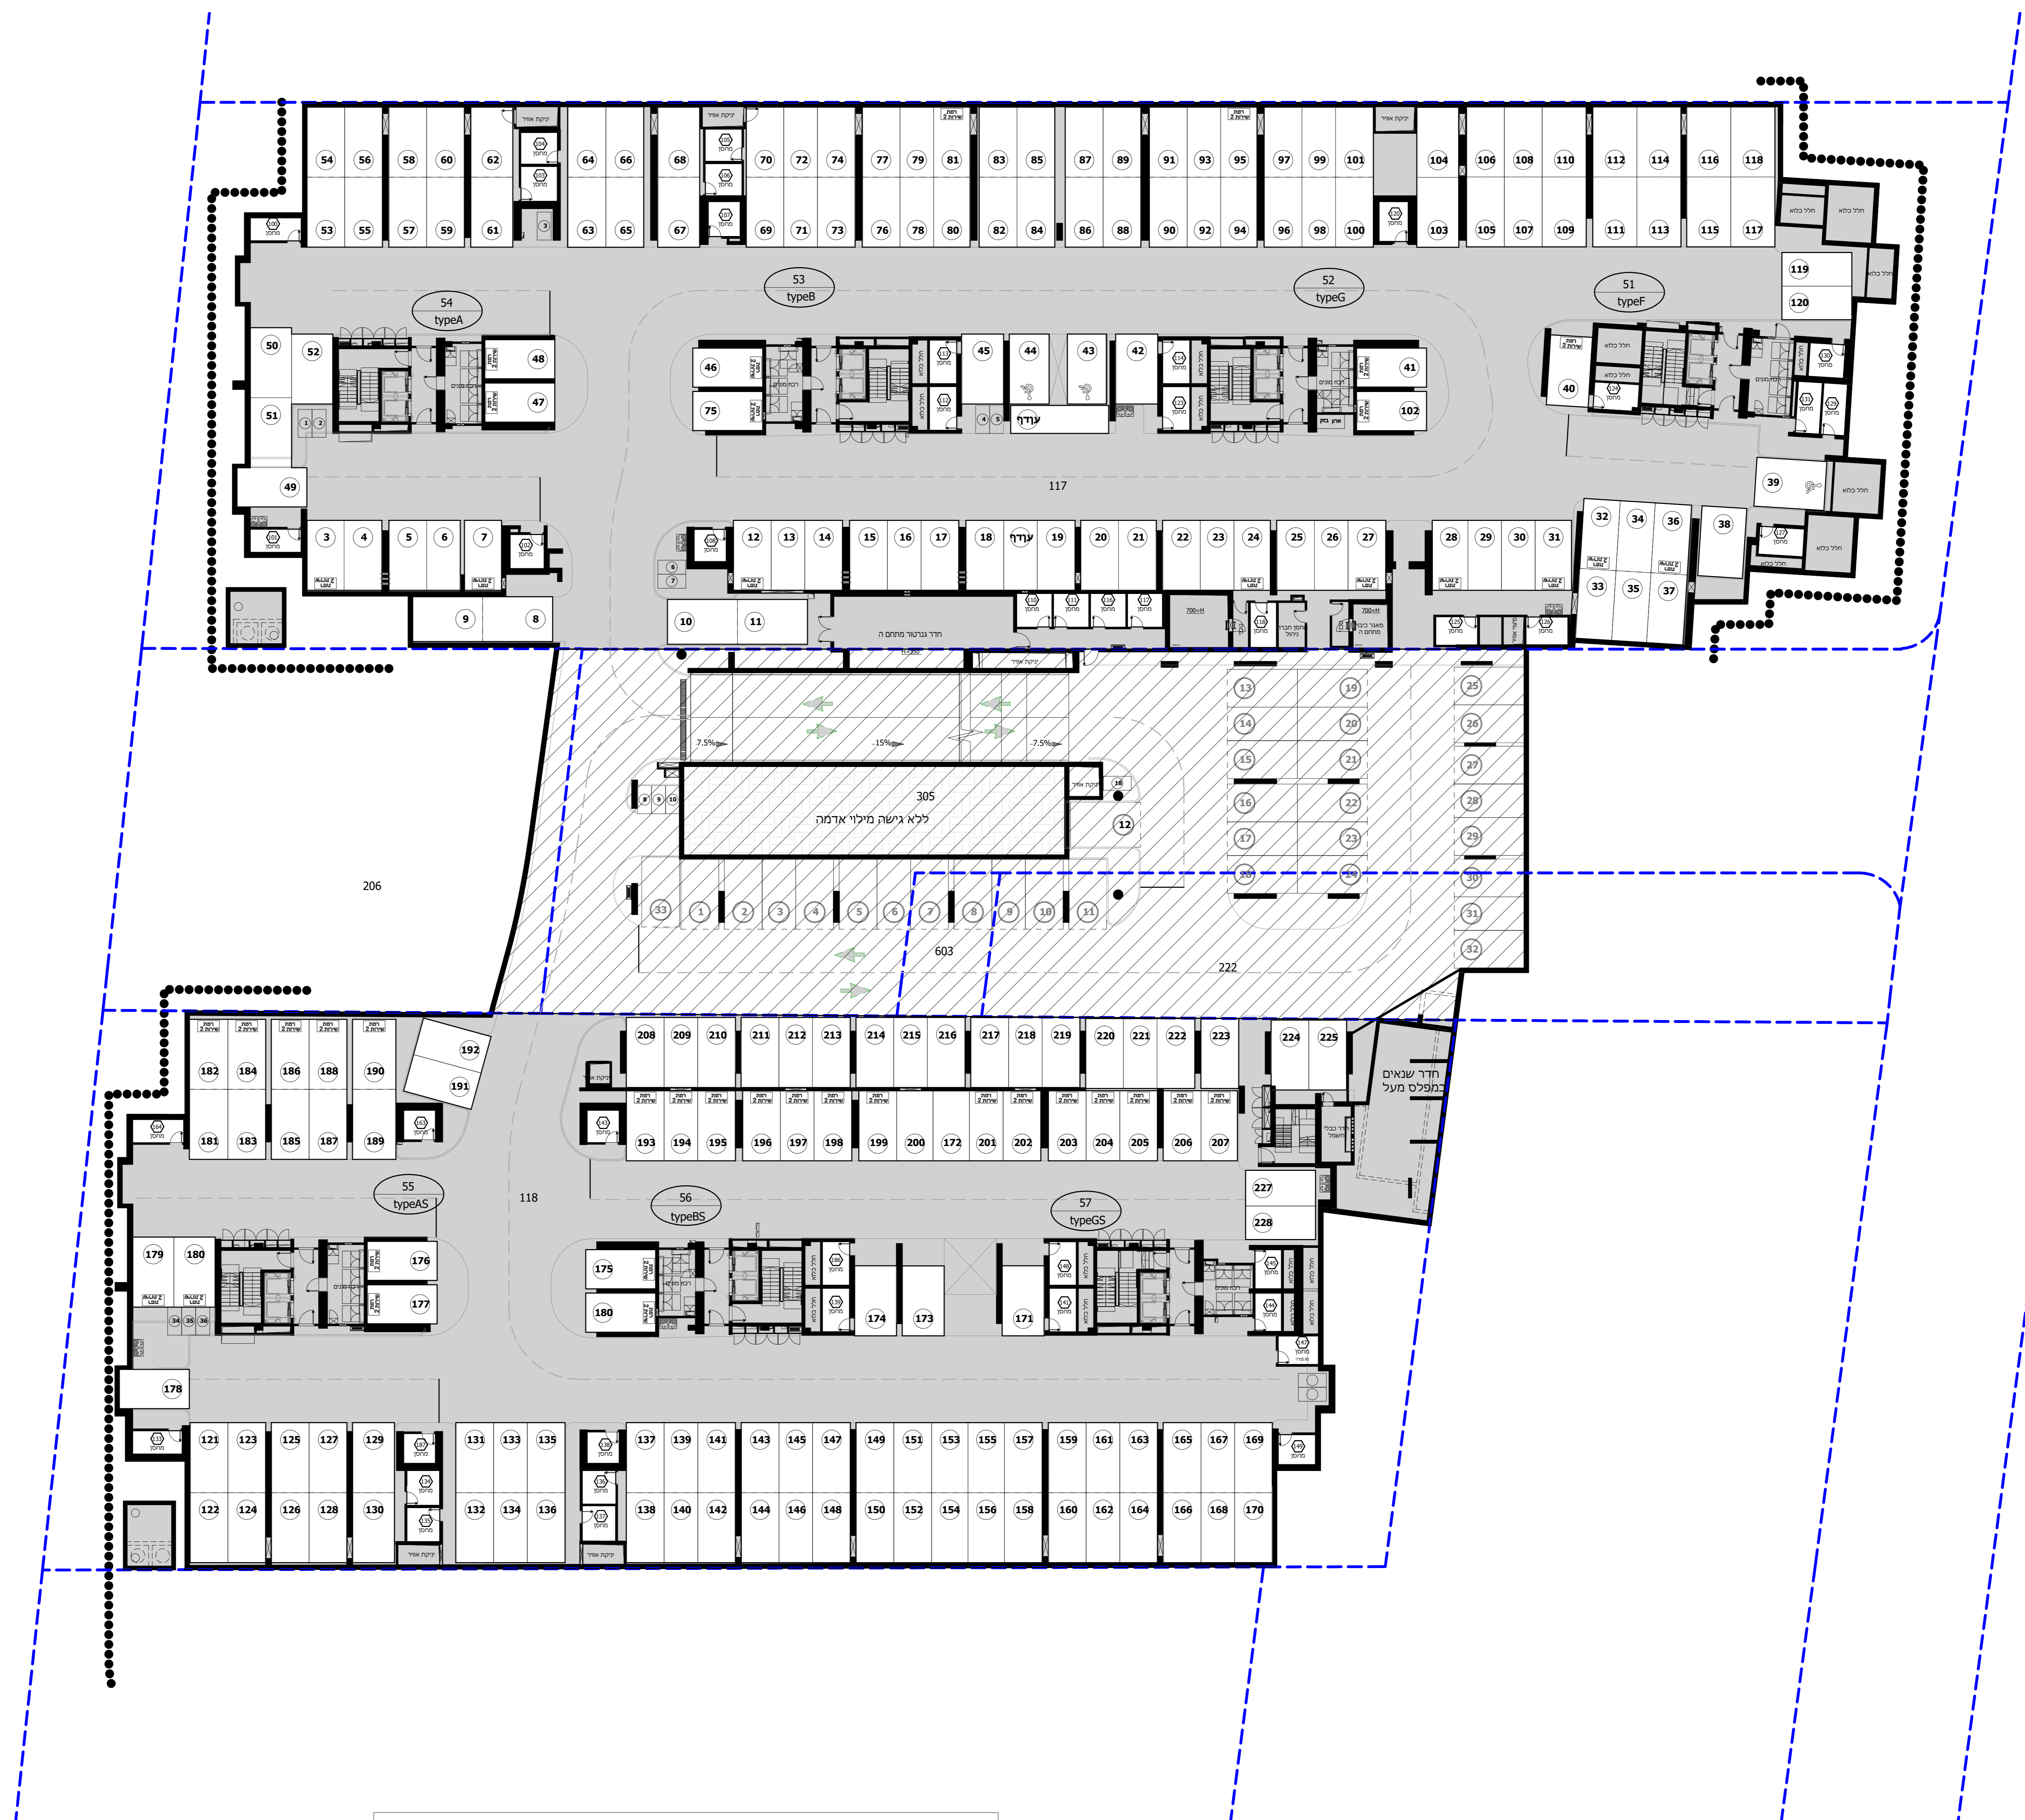

קל"ם:	1:200	מתחם:	ה
תאריך עדכון:	24.08.2019	מגרש:	מג
מהדורה:	4	בניין:	52
		קומה:	-1

גג	
9	
8	
7	
6	
5	
4	
3	
2	
1	לובי
0	
M	מחסנים
-1	חניון
-2	חניון

חתך סכמטי

גליון מס' 1 הערות ומקרא חלק
 בלתי נפרד מגליון זה.

תכניות מכר סופיות
 על אף האמור, לעניין מחסנים ומקומות חניה בקומות המרתף, טרם התקבל היתר שינויים
 יתכנו שינויים לפי דרישת הרשויות ו/או החלטת החברה