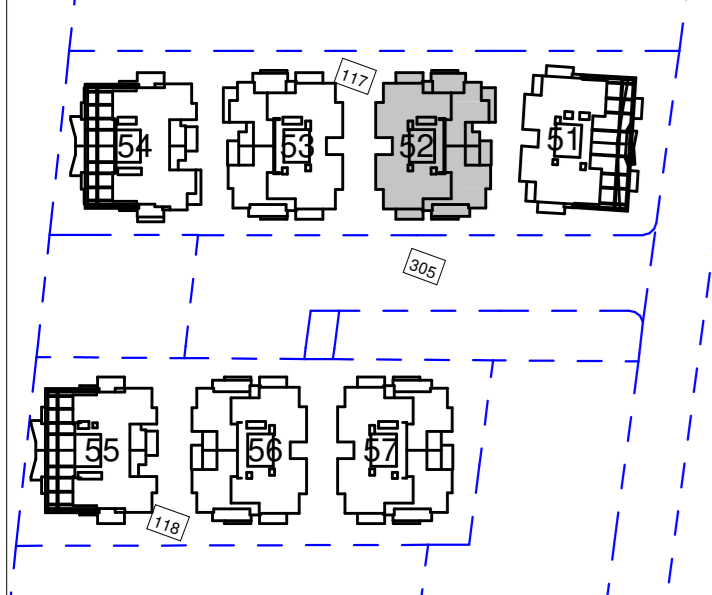

קל"ם:	1:200	מתחם:	ה
תאריך עדכון:	24.08.2019	מגרש:	מג
מהדורה:	4	בניין:	52
		קומה:	-1

גג	
9	
8	
7	
6	
5	
4	
3	
2	
1	לובי
0	
M	מחסנים
-1	חניון
-2	חניון

חתך סכמטי

גליון מס' 1 הערות ומקרא חלק
 בלתי נפרד מגליון זה.