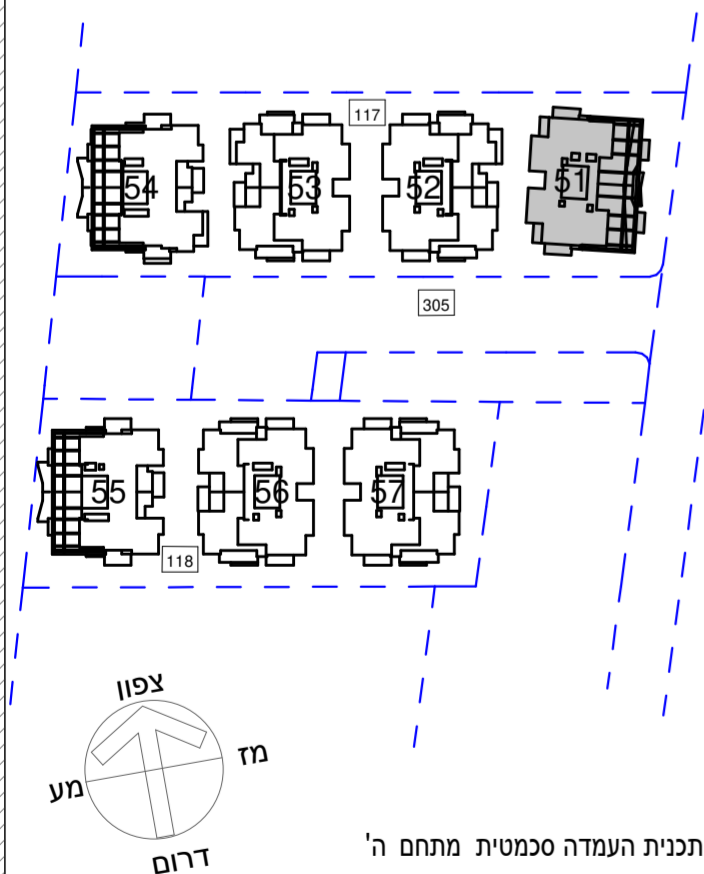

קנ"ם : 1:50	מתחם : ה
תאריך עדכון : 24/09/2019	מגרש : 117
מהדורה : 4	בניין : 51
	קומה : גג

גג	
9	
8	
7	
6	
5	
4	
3	
2	
1	לובי
0	
M	מחסנים
-1	חניון
-2	חניון

חתך סכמטי

גליון מס' 1 הערות ומקרא חלק בלתי נפרד מגליון זה.