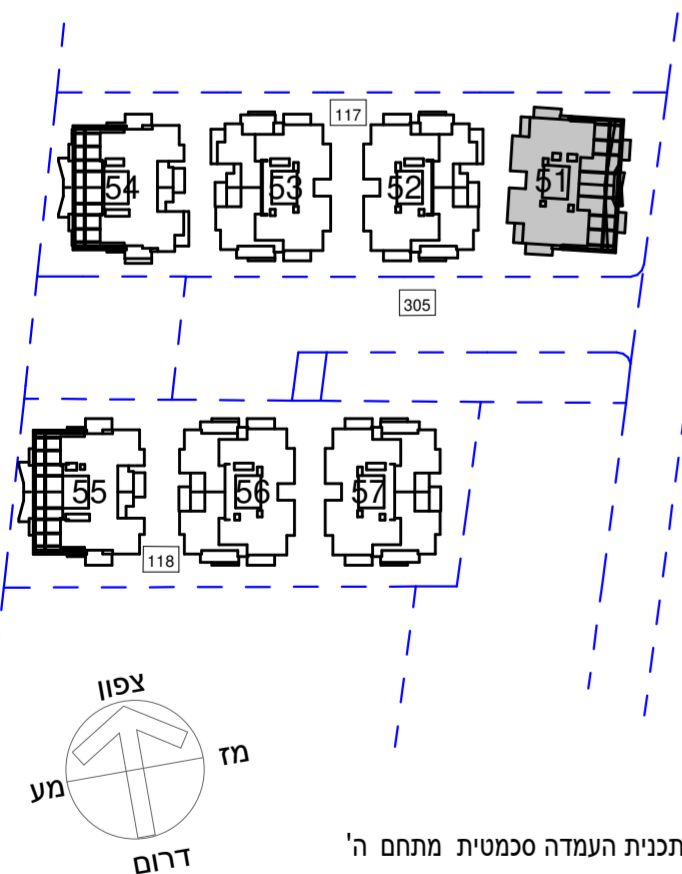

הרצליה  
**סביוני גליל ים**  
"פרוייקט מחיר למשתכן"

קנ"ם : 1:50	מתחם : ה
תאריך עדכון : 24/09/2019	מגרש : 117
מהדורה : 4	בניין : 51
	קומה : 8

גג	
9	
8	
7	
6	
5	
4	
3	
2	
1	לובי
0	
M	מחסנים
-1	חניון
-2	חניון

**חתך סכמטי**

גליון מס' 1 הערות ומקרא חלק בלתי נפרד מגליון זה.

חלון חילוץ