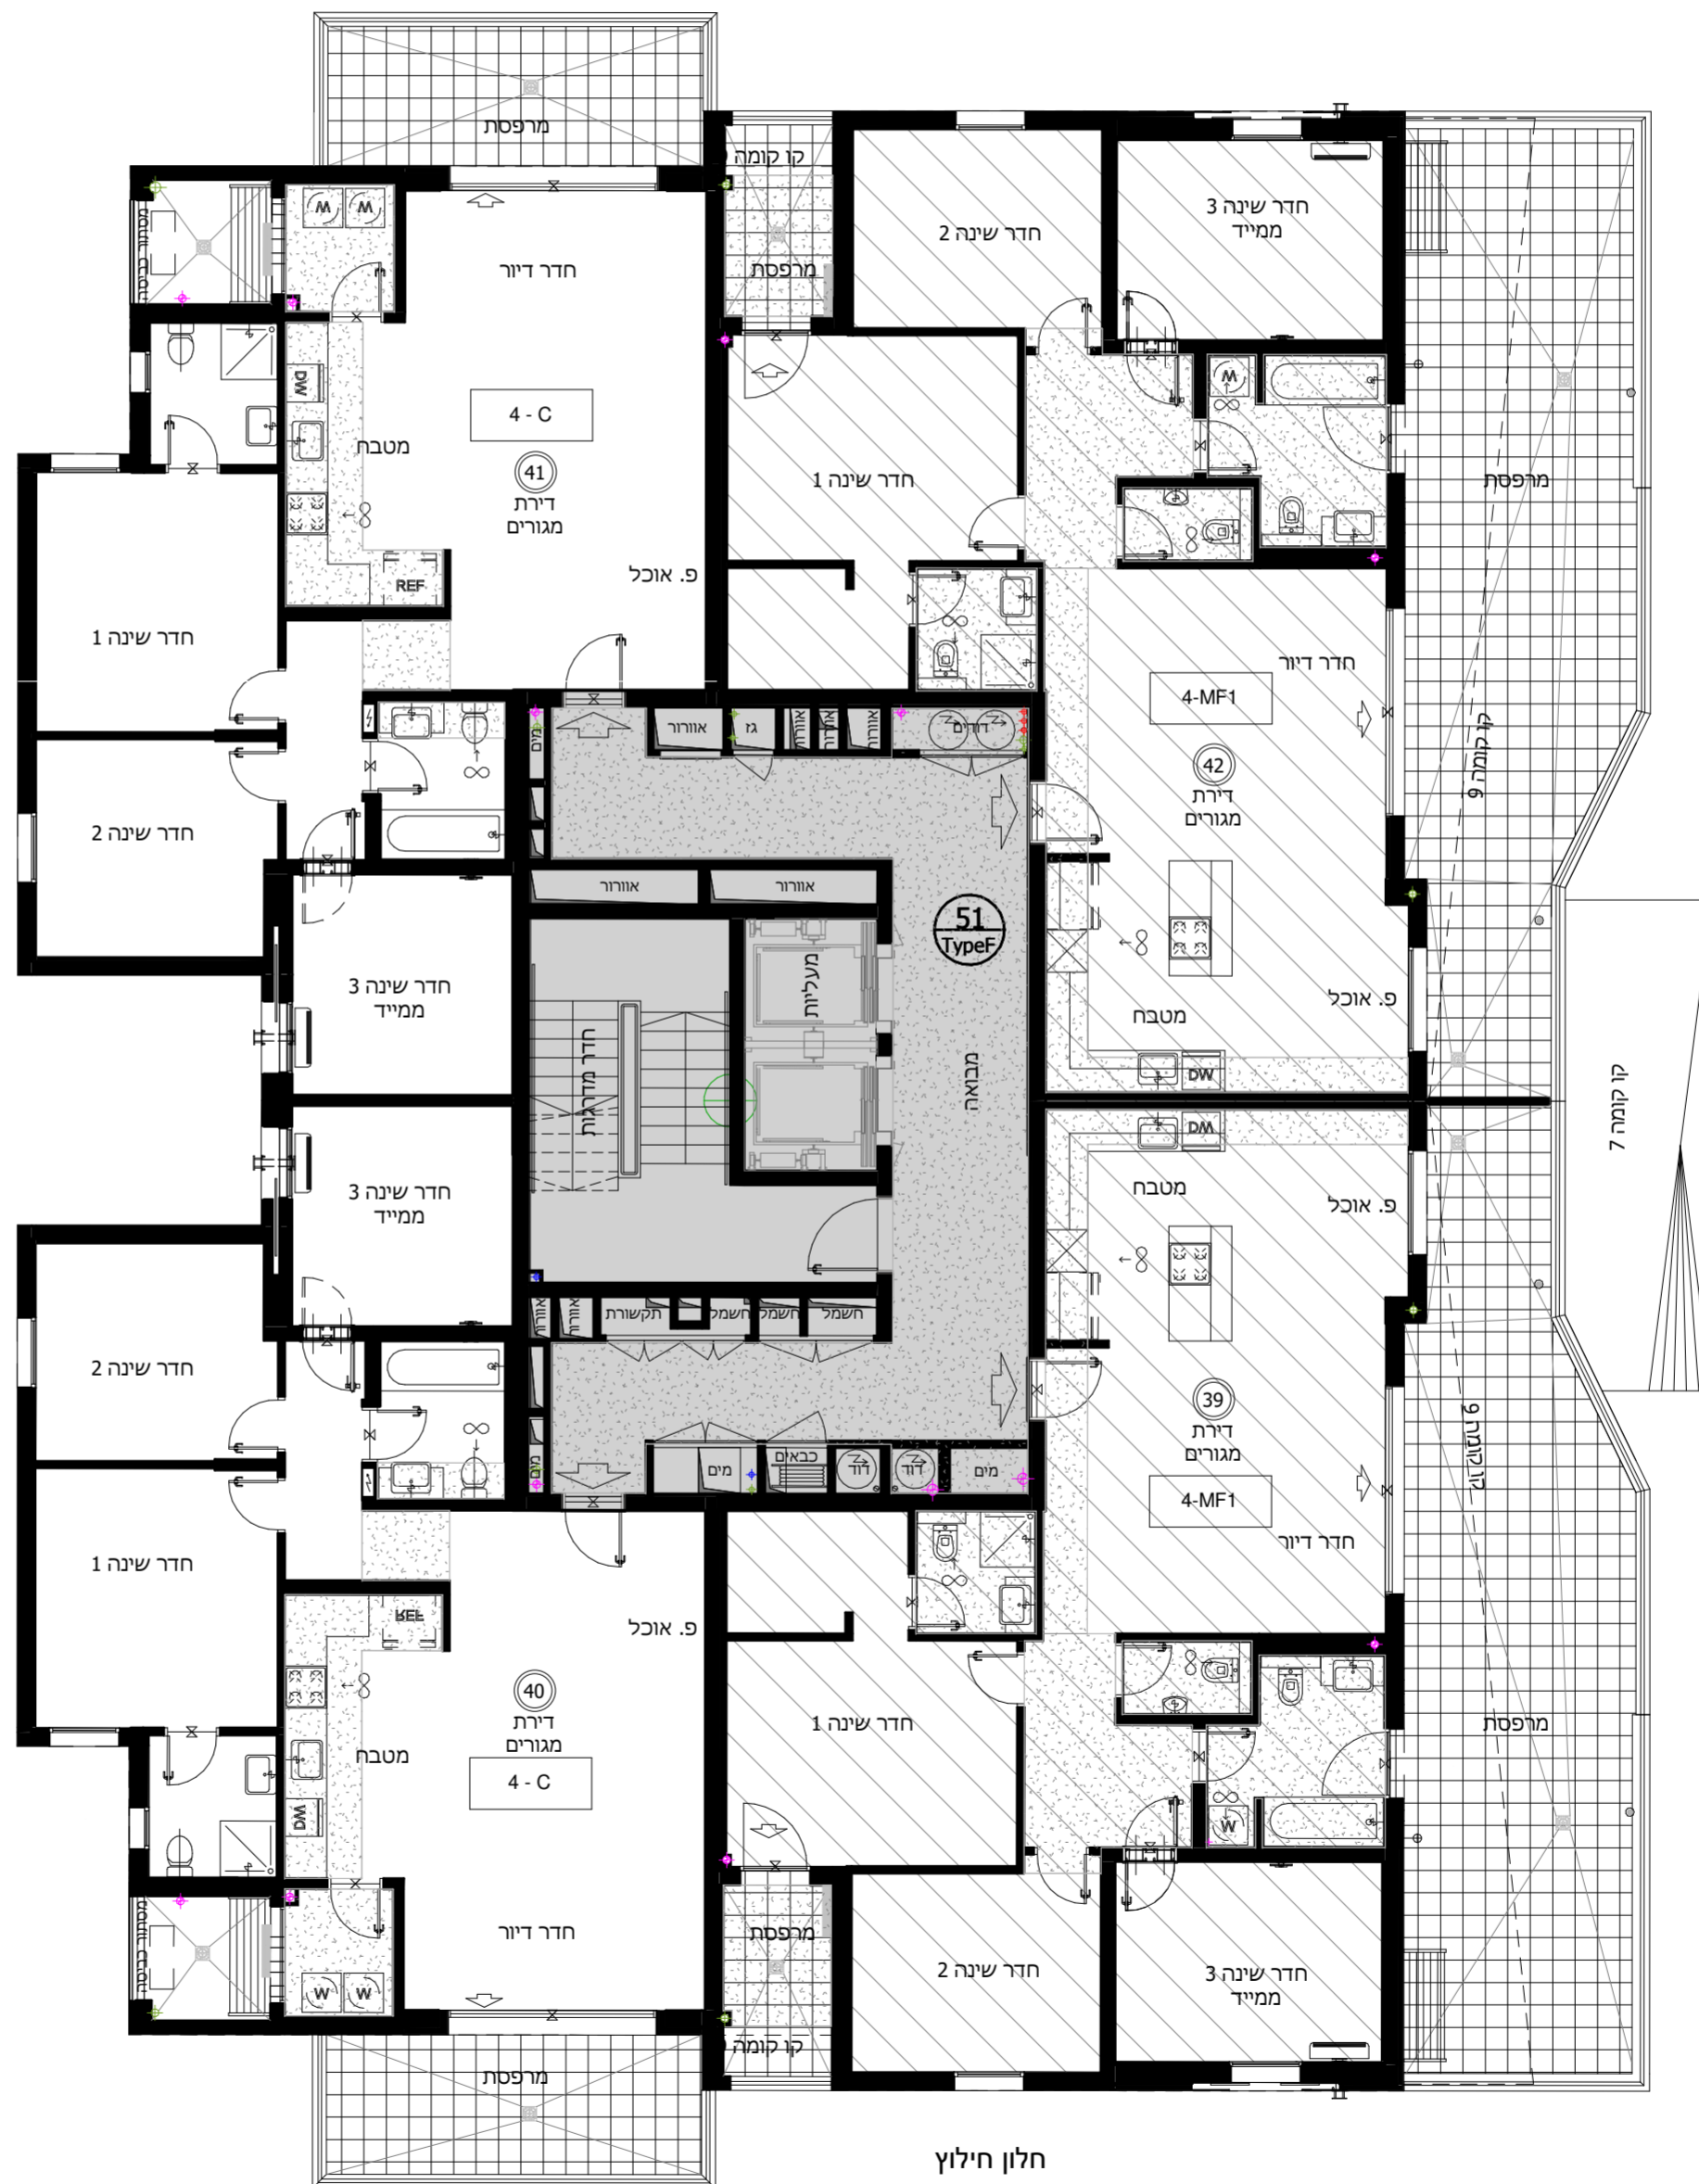

הרצליה  
**סביוני גליל ים**  
"פרוייקט מחיר למשתכן"

קנ"ם : 1:50	מתחם : ה
תאריך עדכון : 24/09/2019	מגרש : 117
מהדורה : 4	בניין : 51
	קומה : 8

גג	
9	
8	
7	
6	
5	
4	
3	
2	
1	לובי
0	
M	מחסנים
-1	חניון
-2	חניון

**חתך סכמטי**

גליון מס' 1 הערות ומקרא חלק בלתי נפרד מגליון זה.

חלון חילוץ