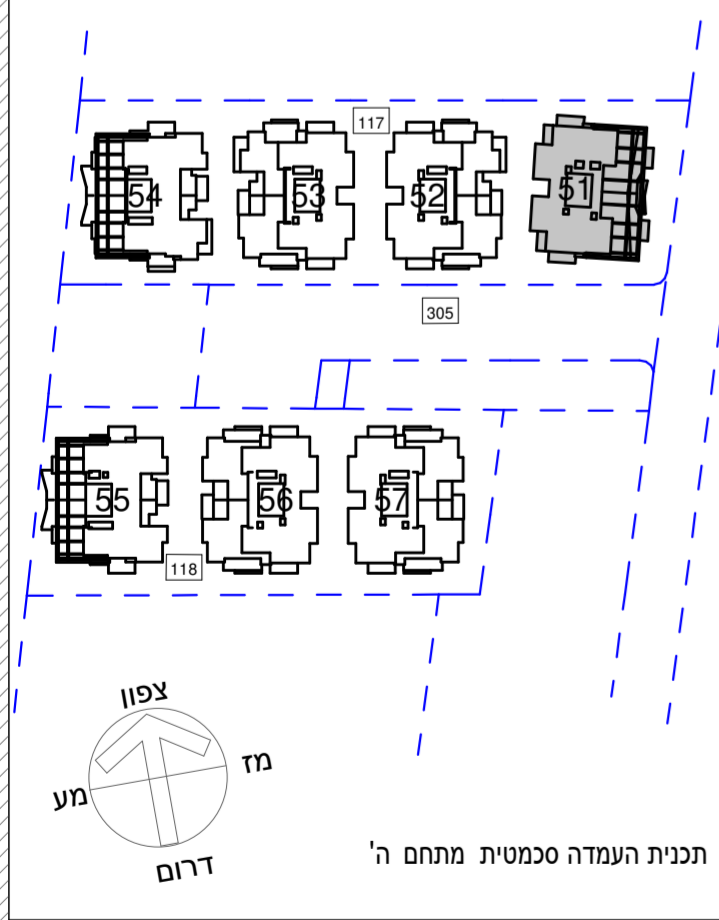

קנ"ם :	1:50	מתחם :	ה
תאריך עדכון :	24/09/2019	מגרש :	117
מהדורה :	4	בניין :	51
		קומה :	6

גג	
9	
8	
7	
6	
5	
4	
3	
2	
1	
0	לובי
M	מחסנים
-1	חניון
-2	חניון

חתך סכמטי

גליון מס' 1 הערות ומקרא חלק בלתי נפרד מגליון זה.