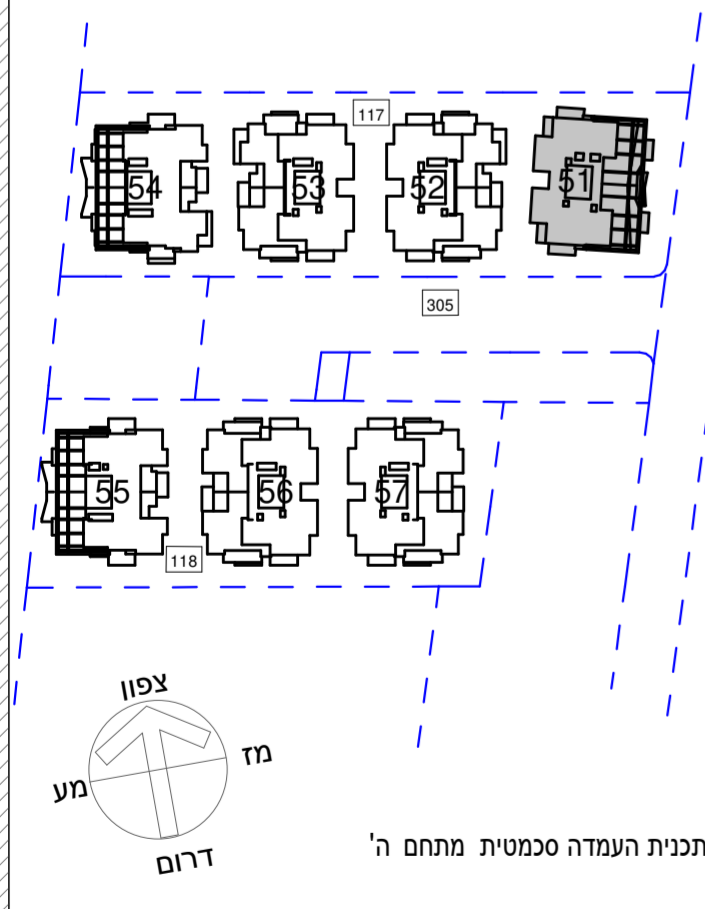

קנ"ם :	1:50	מתחם :	ה
תאריך עדכון :	24/09/2019	מגרש :	117
מהדורה :	4	בניין :	51
		קומה :	5

גג	
9	
8	
7	
6	
5	
4	
3	
2	
1	לובי
0	
M	מחסנים
-1	חניון
-2	חניון

חתך סכמטי

גליון מס' 1 הערות ומקרא חלק בלתי נפרד מגליון זה.