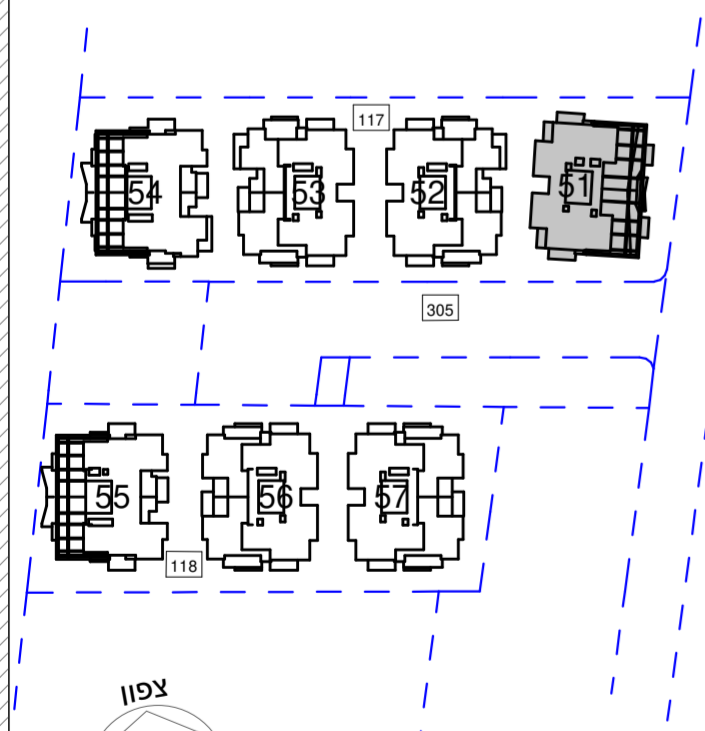

קנ"ם : 1:50	מתחם : ה
תאריך עדכון : 24/09/2019	מגרש : 117
מהדורה : 4	בניין : 51
	קומה : 4

גג	
9	
8	
7	
6	
5	
4	
3	
2	
1	לובי
0	
M	מחסנים
-1	חניון
-2	חניון

חתך סכמטי

תכנית העמדה סכמטית מתחם ה'

גליון מס' 1 הערות ומקרא חלק בלתי נפרד מגליון זה.