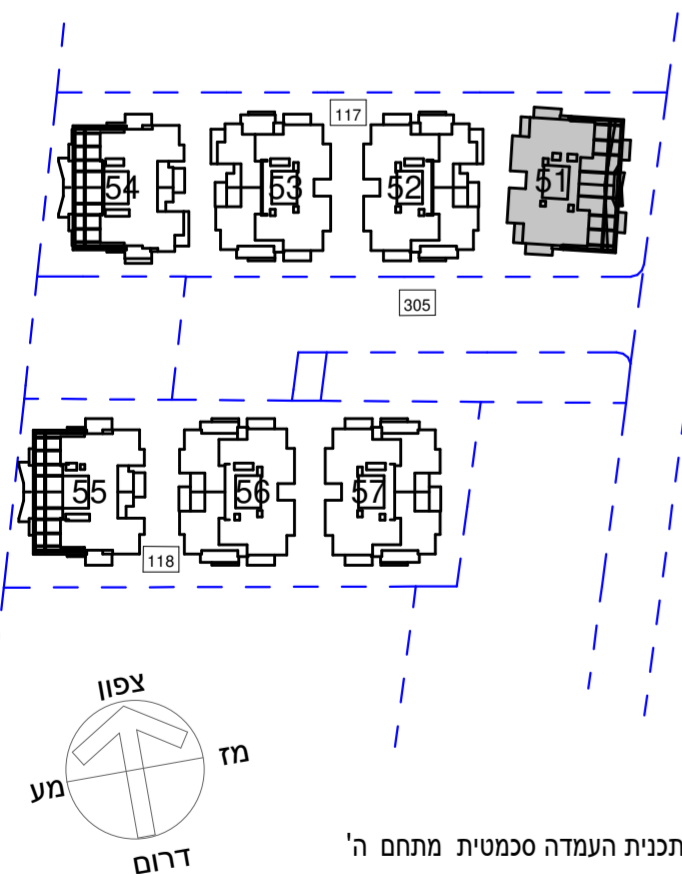

קנ"ם :	1:50	מתחם :	ה
תאריך עדכון :	24/09/2019	מגרש :	117
מהדורה :	4	בניין :	51
		קומה :	2

גג	
9	
8	
7	
6	
5	
4	
3	
2	
1	לובי
0	
M	מחסנים
-1	חניון
-2	חניון

חתך סכמטי

גליון מס' 1 הערות ומקרא חלק בלתי נפרד מגליון זה.