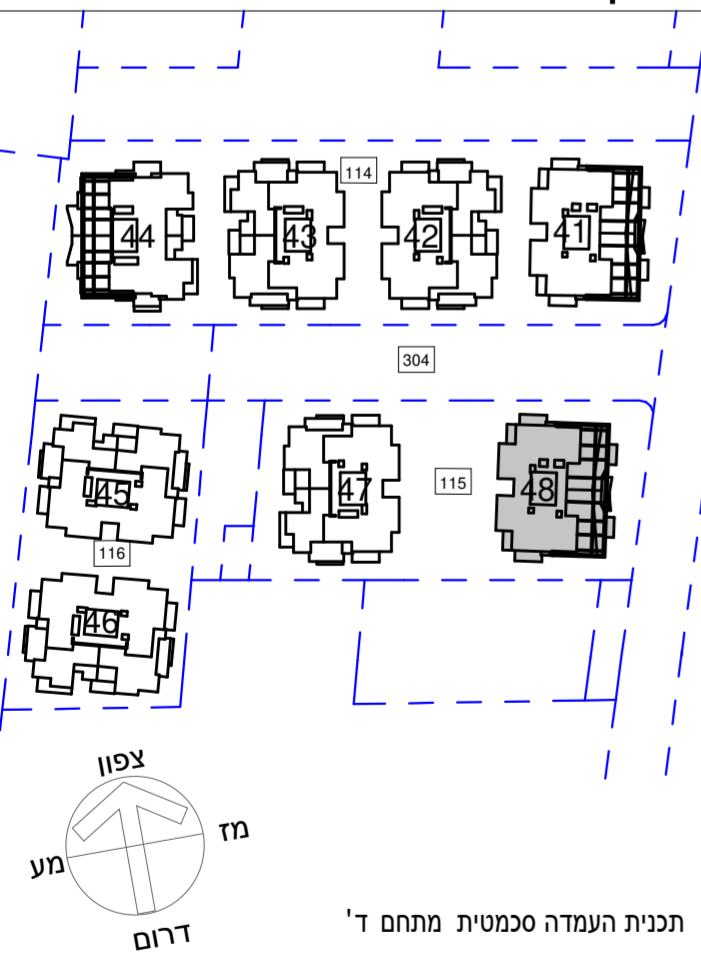

קנ"ם :	1:50	מתחם :	ד
תאריך עדכון :	24/09/2019	מגרש :	115
מהדורה :	4	בניין :	48
		קומה :	9

גג	
9	
8	
7	
6	
5	
4	
3	
2	
1	לובי
0	
M	מחסנים
-1	חניון
-2	חניון

חתך סכמטי

גליון מס' 1 הערות ומקרא חלק בלתי נפרד מגליון זה.