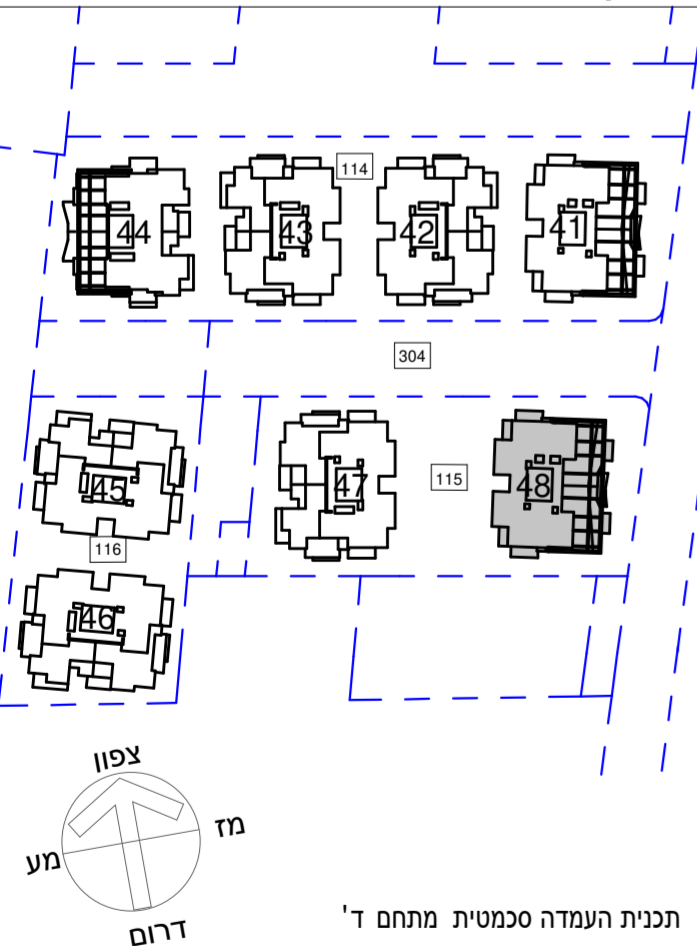

הרצליה
סביוני גליל ים
"פרויקט מחיר למשתכן"

קנ"ם : 1:50	מתחם : ד
תאריך עדכון : 24/09/2019	מגרש : 115
מהדורה : 4	בניין : 48
	קומה : 8

גג	
9	
8	
7	
6	
5	
4	
3	
2	
1	לובי
0	
M	מחסנים
-1	חניון
-2	חניון

חתך סכמטי