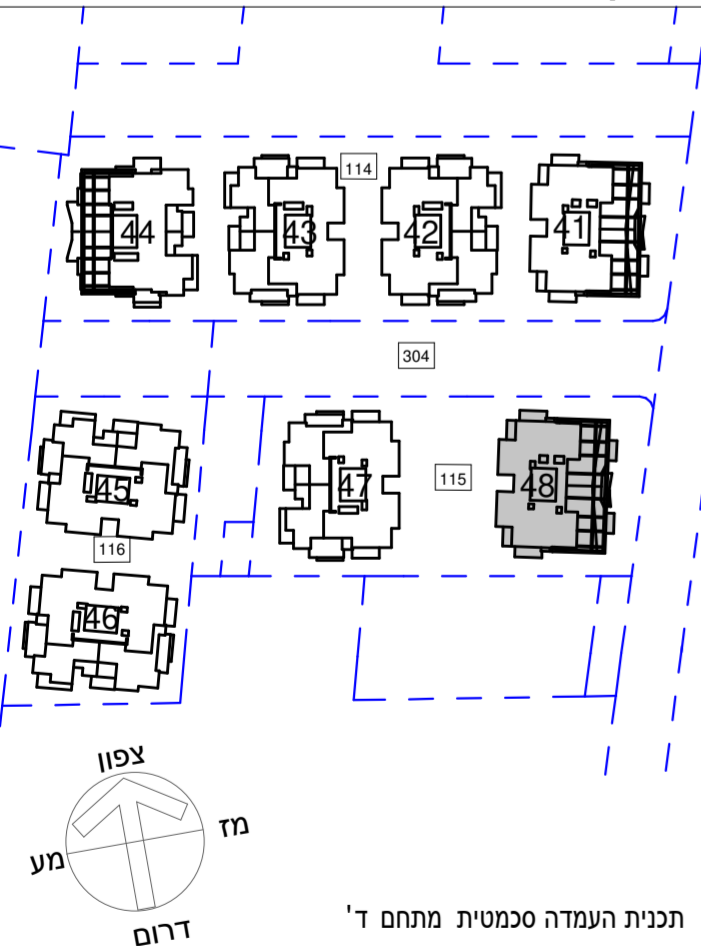

קנ"ם : 1:50	מתחם : ד
תאריך עדכון : 24/09/2019	מגרש : 115
מהדורה : 4	בניין : 48
	קומה : 7

גג	
9	
8	
7	
6	
5	
4	
3	
2	
1	לובי
0	
M	מחסנים
-1	חניון
-2	חניון

חתך סכמטי

גליון מס' 1 הערות ומקרא חלק בלתי נפרד מגליון זה.