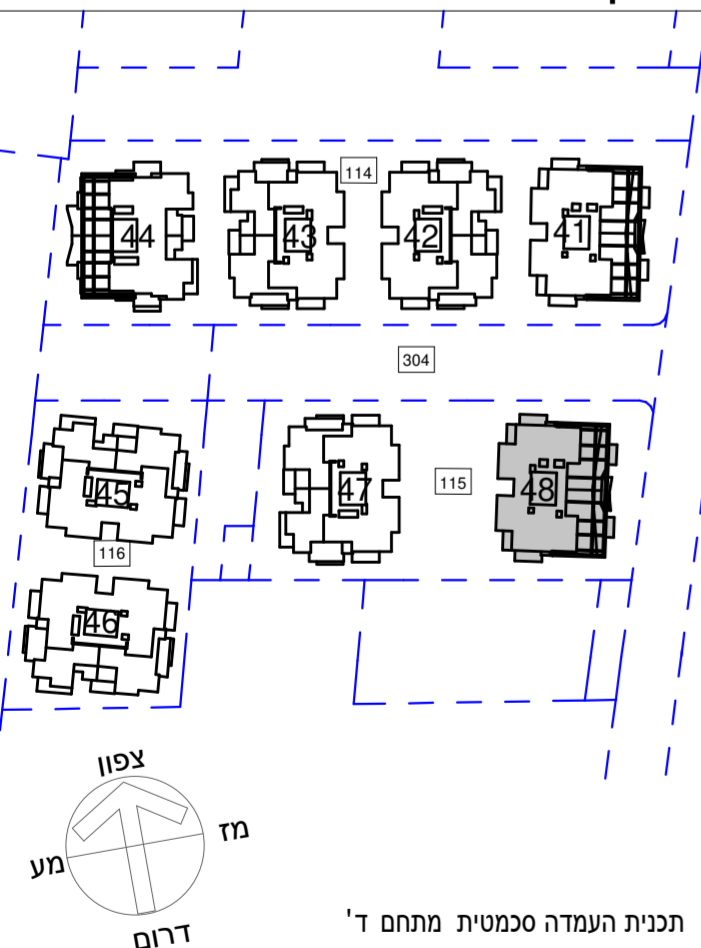

הרצליה
סביוני גליל ים
"פרוייקט מחיר למשתכן"

קנ"ם :	1:50	מתחם :	ד
תאריך עדכון :	24/09/2019	מגרש :	115
מהדורה :	4	בניין :	48
		קומה :	6

גג	
9	
8	
7	
6	
5	
4	
3	
2	
1	לובי
0	
M	מחסנים
-1	חניון
-2	חניון

חתך סכמטי