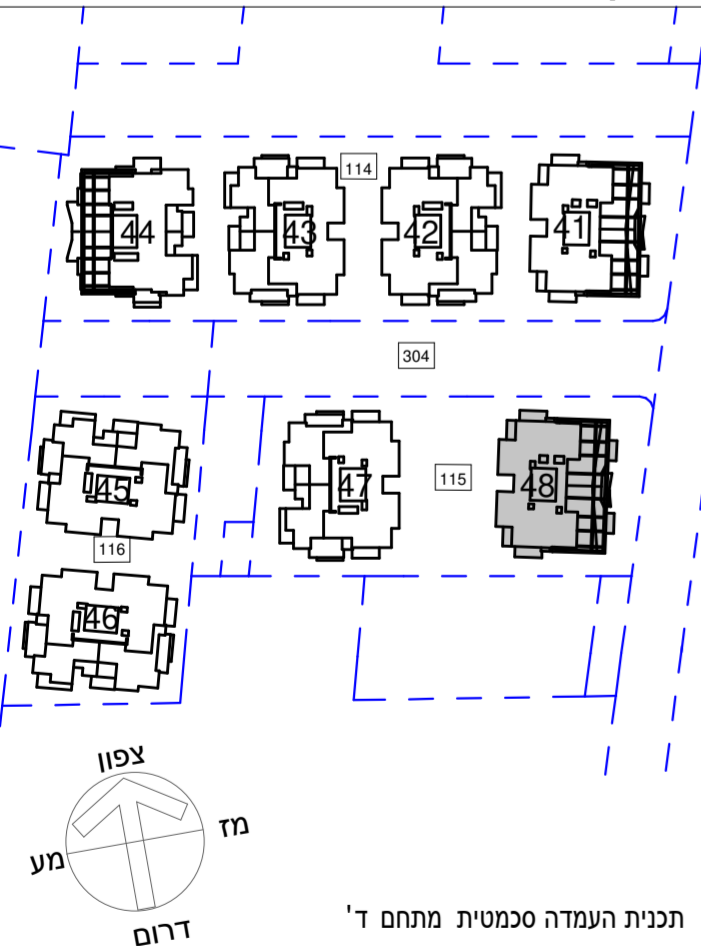

הרצליה
סביוני גליל ים
"פרויקט מחיר למשתכן"

מתחם : ד
מגרש : 115
בניין : 48
קומה : 3

קנ"ם : 1:50
תאריך עדכון : 24/09/2019
מהדורה : 4

גג	
9	
8	
7	
6	
5	
4	
3	
2	
1	לובי
0	
M	מחסנים
-1	חניון
-2	חניון

חתך סכמטי