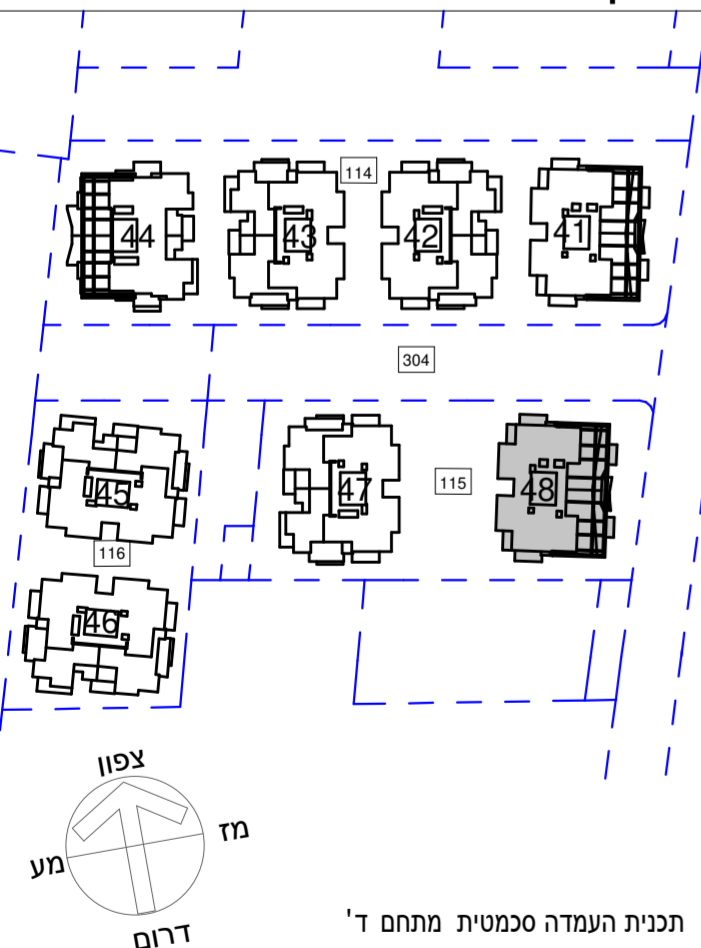

הרצליה
סביוני גליל ים
"פרוייקט מחיר למשתכן"

מתחם : ד
מגרש: 115
בניין: 48
קומה: 2

קנ"ם : 1:50
תאריך עדכון : 24/09/2019
מהדורה : 4

גג	
9	
8	
7	
6	
5	
4	
3	
2	
1	לובי
0	
M	מחסנים
-1	חניון
-2	חניון

חתך סכמטי

גליון מס' 1 הערות ומקרא חלק בלתי נפרד מגליון זה.