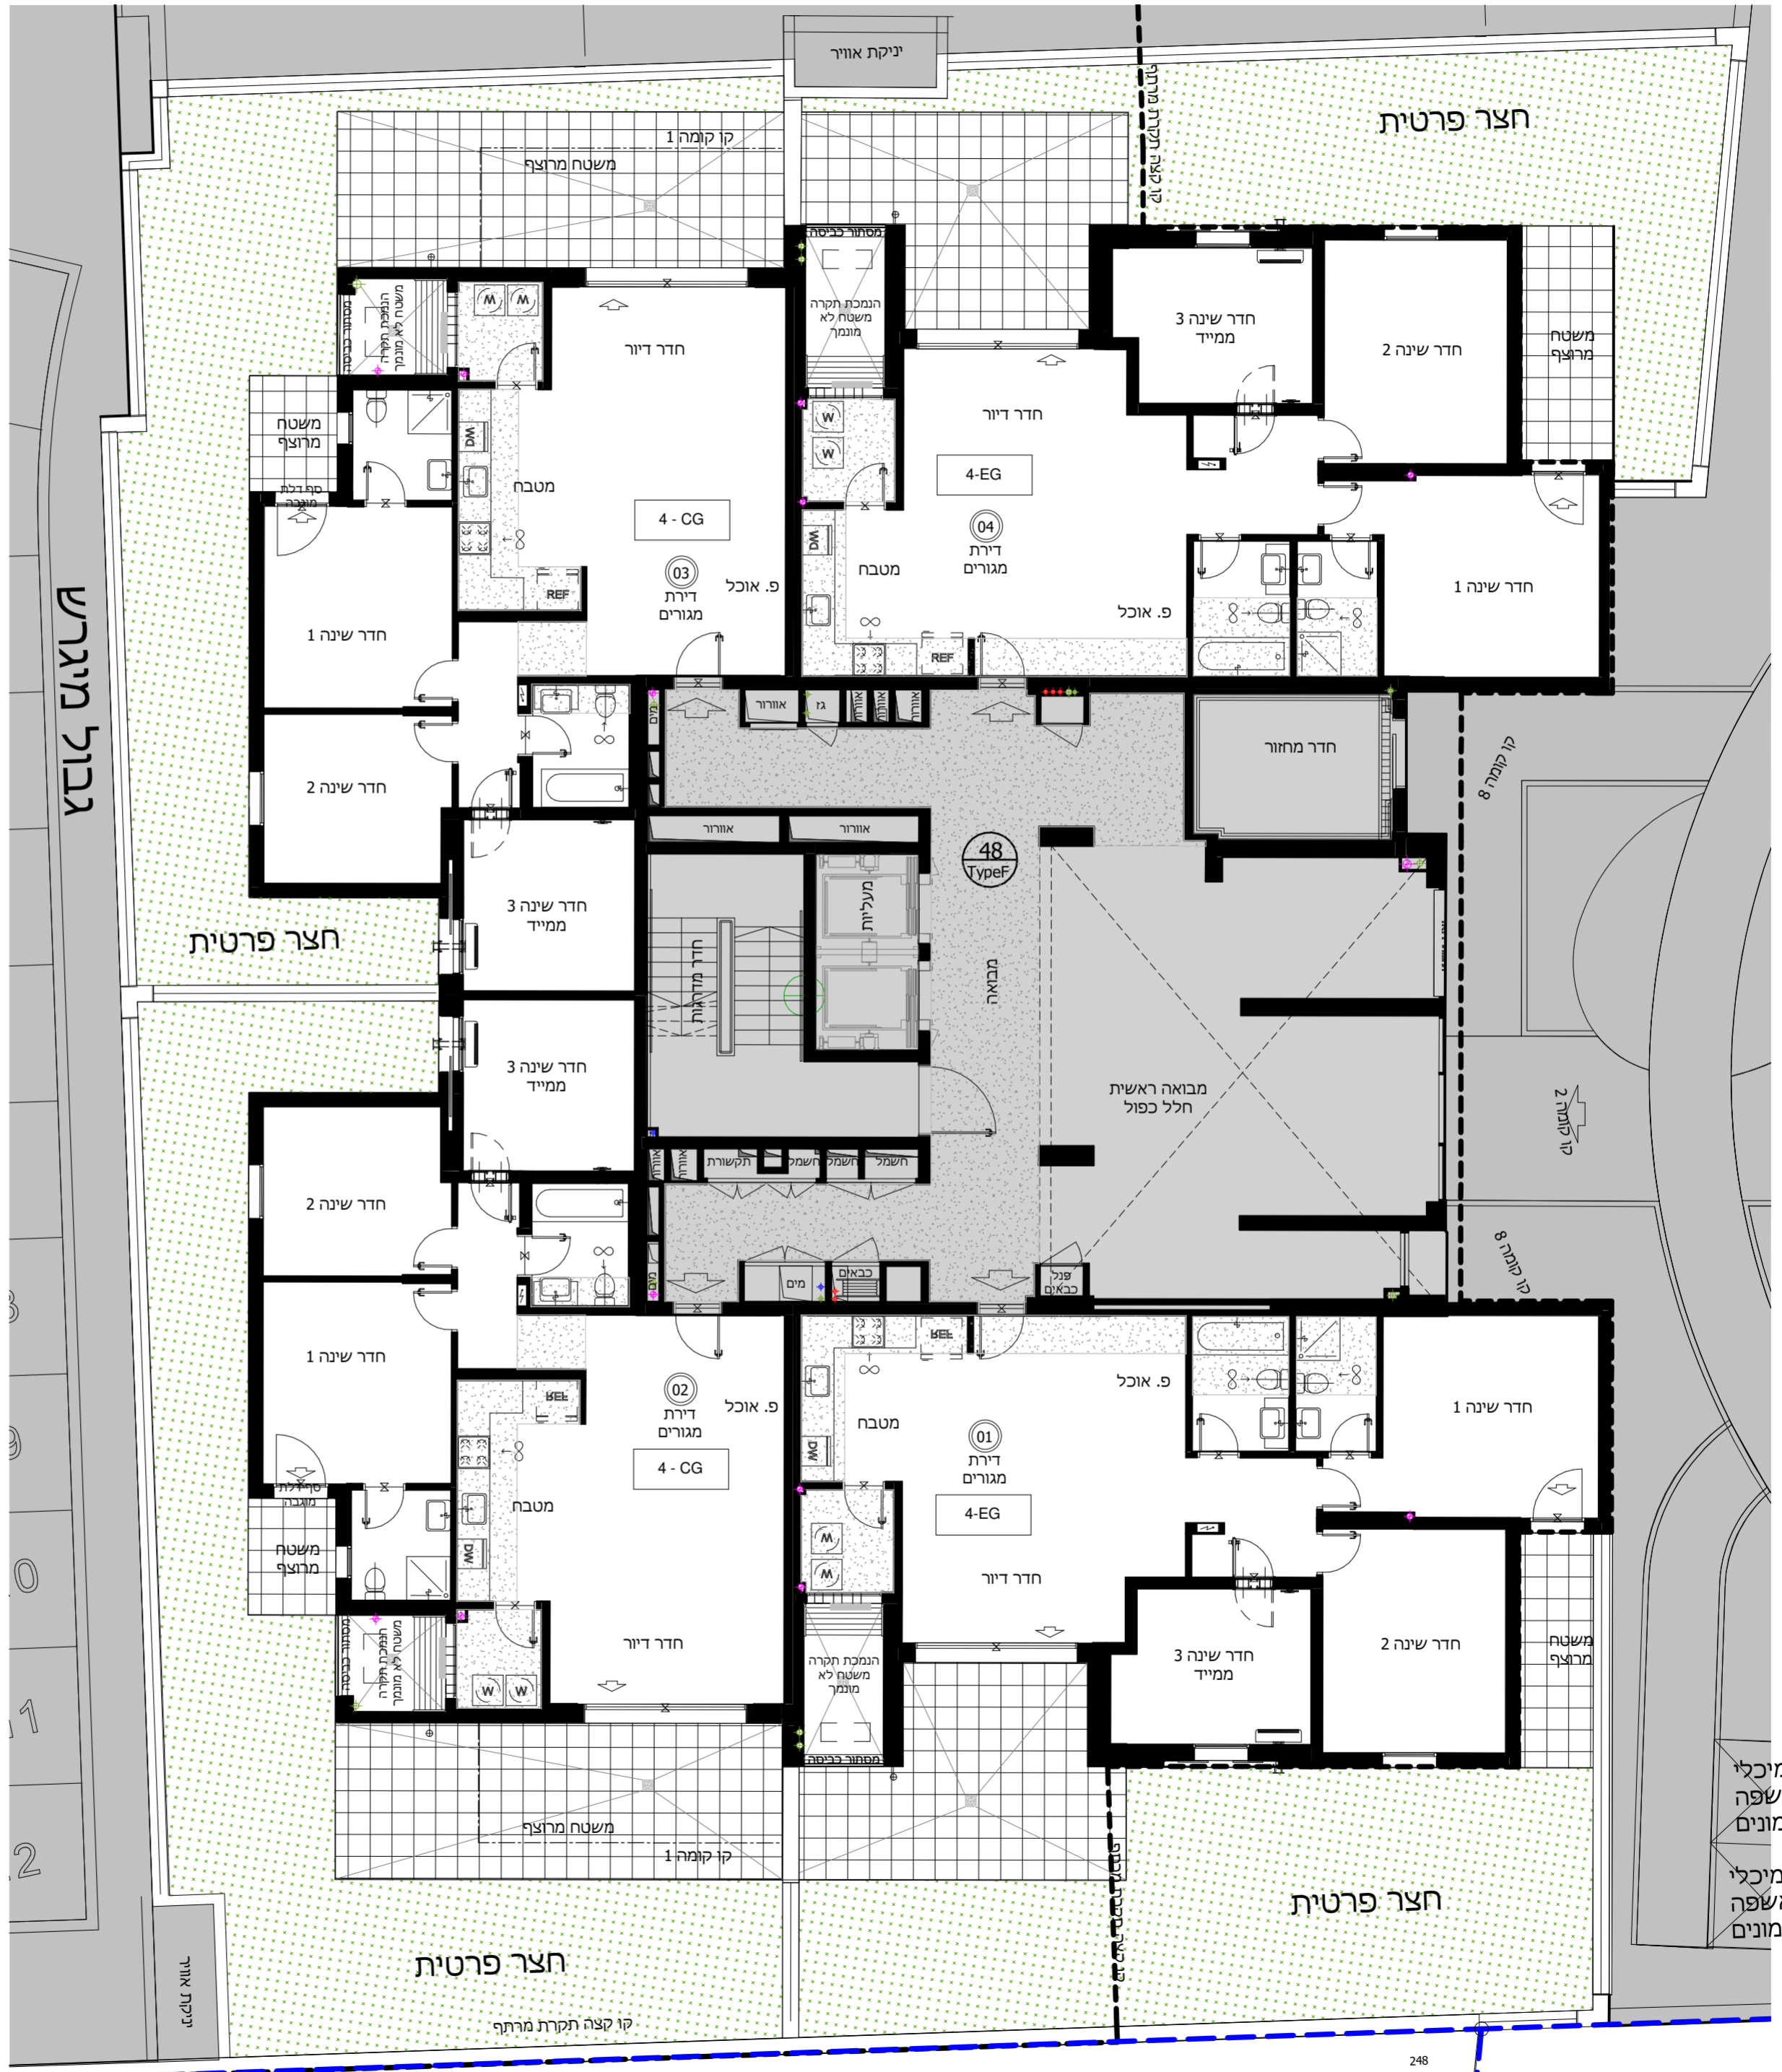

קנ"ם :	1:50	מתחם :	ד
תאריך עדכון :	24/09/2019	מגרש :	115
מהדורה :	4	בניין :	48
		קומה :	0

גג	
9	
8	
7	
6	
5	
4	
3	
2	
1	לובי
0	
M	מחסנים
-1	חניון
-2	חניון

חתך סכמטי

גליון מס' 1 הערות ומקרא חלק בלתי נפרד מגליון זה.

מיכלי
 אשפה
 טמונים