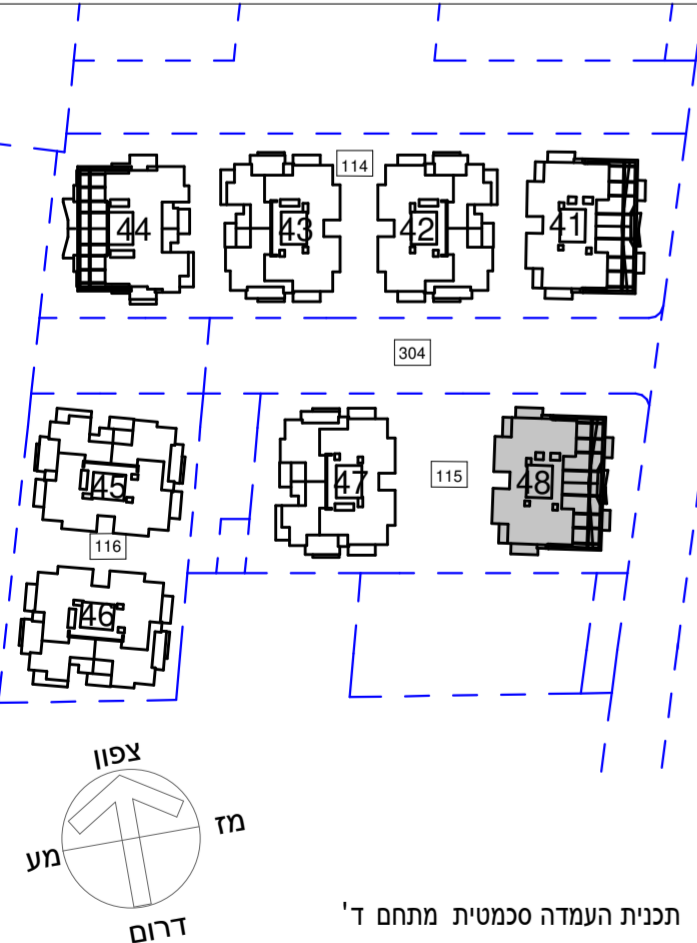

קנ"ם :	1:50	מתחם :	ד
תאריך עדכון :	24/09/2019	מגרש :	115
מהדורה :	4	בניין :	48
		קומה :	0

גג	
9	
8	
7	
6	
5	
4	
3	
2	
1	לובי
0	
M	מחסנים
-1	חניון
-2	חניון

חתך סכמטי

גליון מס' 1 הערות ומקרא חלק בלתי נפרד מגליון זה.