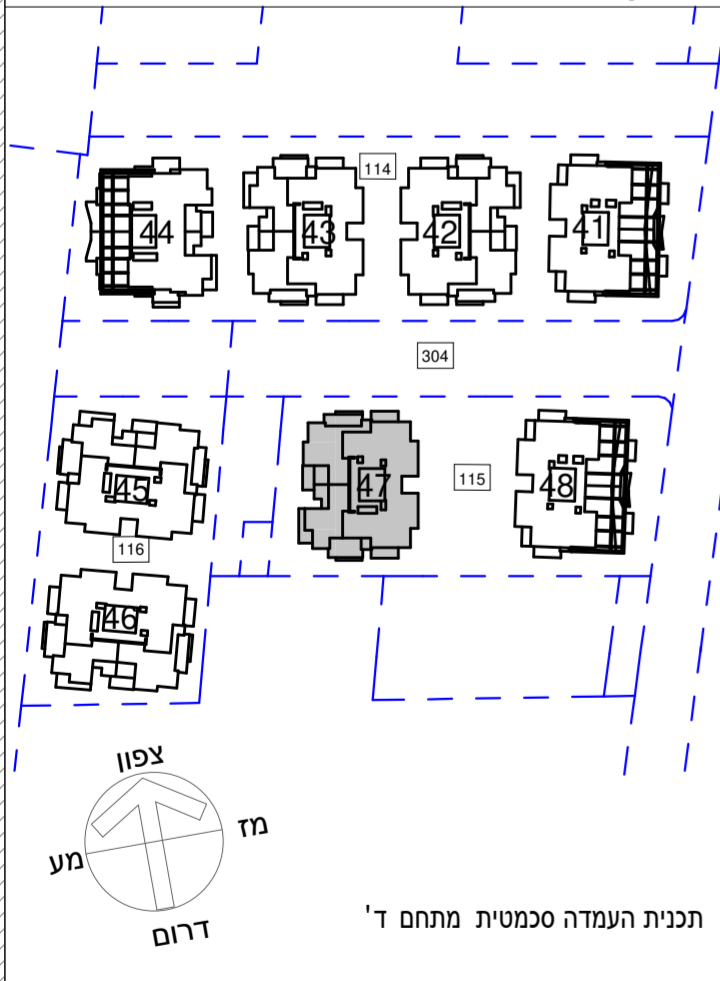

קנ"ם : 1:50	מתחם : ד
תאריך עדכון : 24/09/2019	מגרש : 115
מהדורה : 4	בניין : 47
	קומה : 9

גג	
9	
8	
7	
6	
5	
4	
3	
2	
1	לובי
0	מחסנים
M	מחסנים
-1	חניון
-2	חניון

חתך סכמטי

גליון מס' 1 הערות ומקרא חלק בלתי נפרד מגליון זה.