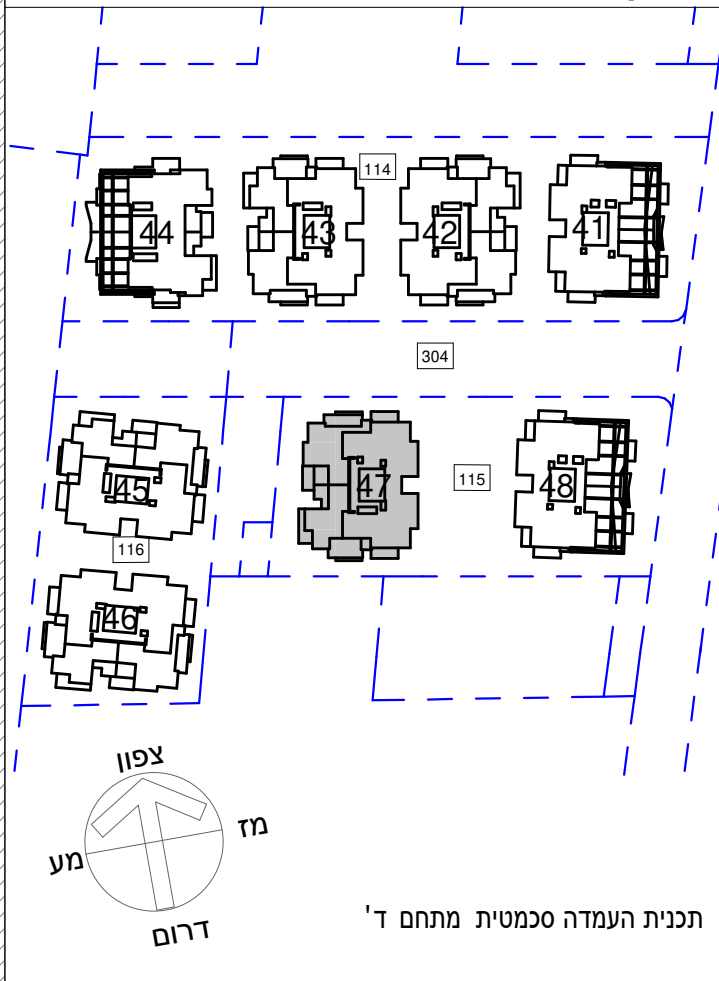

הרצליה
סביוני גליל ים
"פרוייקט מחיר למשתכן"

קנ"ם :	1:50	מתחם :	ד
תאריך עדכון :	24/09/2019	מגרש :	115
מהדורה :	4	בניין :	47
		קומה :	8

גג	
9	
8	
7	
6	
5	
4	
3	
2	
1	לובי
0	
M	מחסנים
-1	חניון
-2	חניון

חתך סכמטי

תכנית העמדה סכמטית מתחם ד'

גליון מס' 1 הערות ומקרא חלק בלתי נפרד מגליון זה.