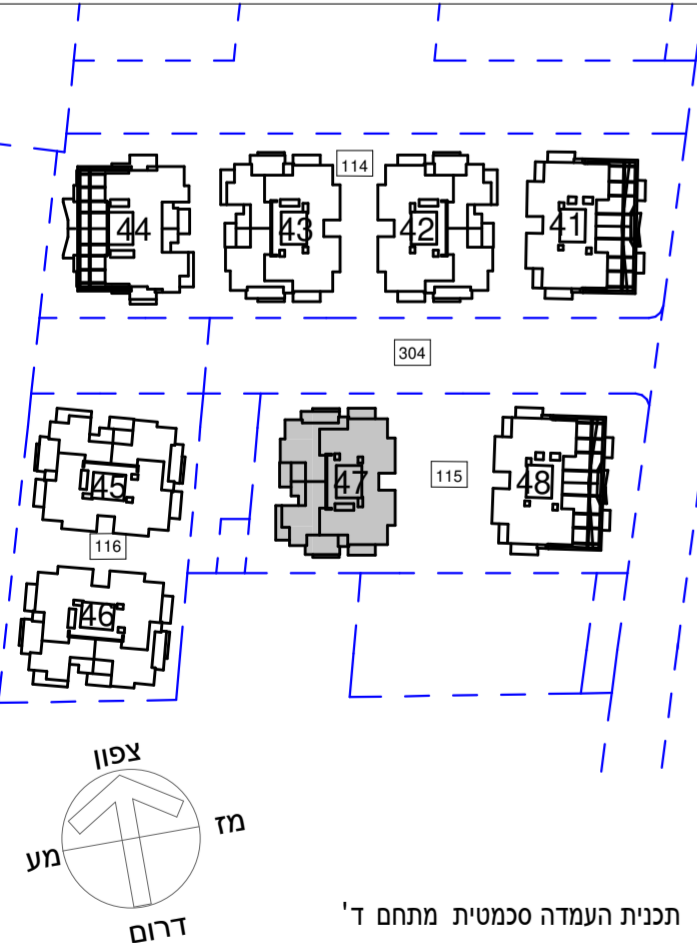

הרצליה  
סביוני גליל ים  
"פרויקט מחיר למשתכן"

קנ"ם : 1:50	מתחם : ד
תאריך עדכון : 24/09/2019	מגרש : 115
מהדורה : 4	בניין : 47
	קומה : 6

גג	
9	
8	
7	
6	
5	
4	
3	
2	
1	לובי
0	
M	מחסנים
-1	חניון
-2	חניון

חתך סכמטי