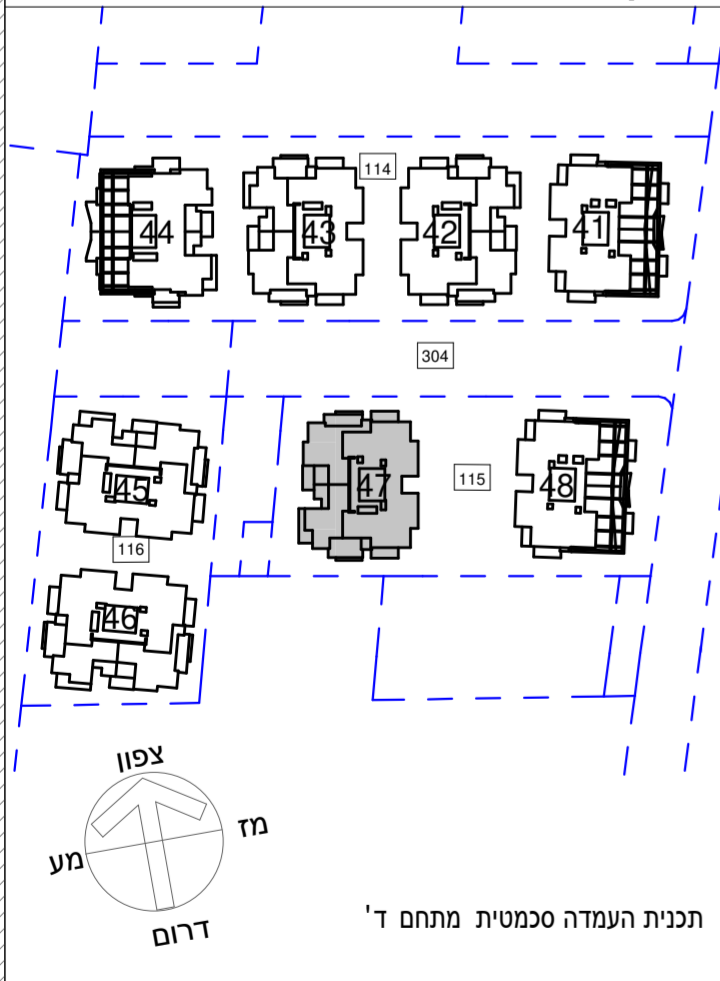

הרצליה
סביוני גליל ים
"פרוייקט מחיר למשתכן"

קנ"ם : 1:50	מתחם : ד
תאריך עדכון : 24/09/2019	מגרש : 115
מהדורה : 4	בניין : 47
	קומה : 4

גג	
9	
8	
7	
6	
5	
4	
3	
2	
1	לובי
0	
M	מחסנים
-1	חניון
-2	חניון

חתך סכמטי