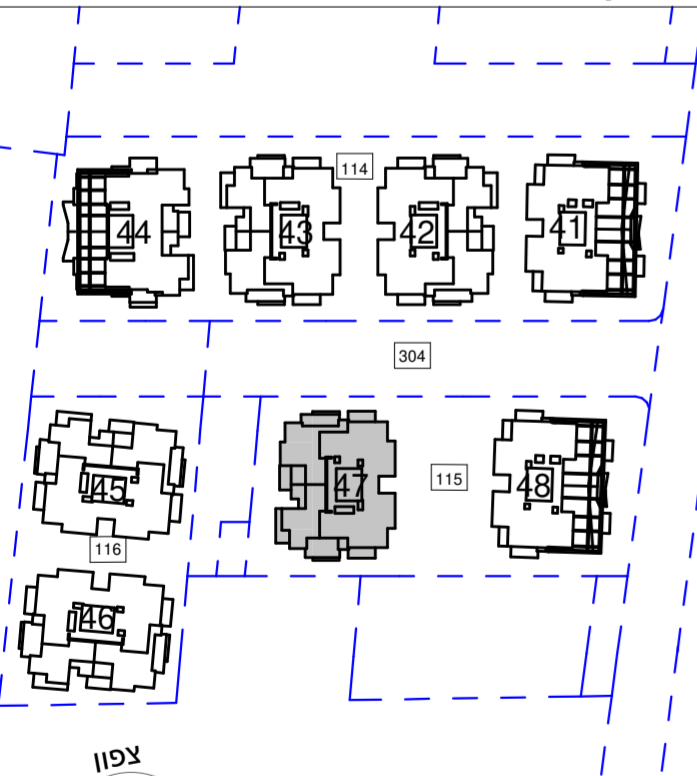

הרצליה
סביוני גליל ים
"פרוייקט מחיר למשתכן"

מתחם : ד
מגרש : 115
בניין : 47
קומה : 3

קנ"ם : 1:50
תאריך עדכון : 24/09/2019
מהדורה : 4

גג	
9	
8	
7	
6	
5	
4	
3	
2	
1	לובי
0	
M	מחסנים
-1	חניון
-2	חניון

חתך סכמטי

תכנית העמדה סכמטית מתחם ד'

גליון מס' 1 הערות ומקרא חלק בלתי נפרד מגליון זה.