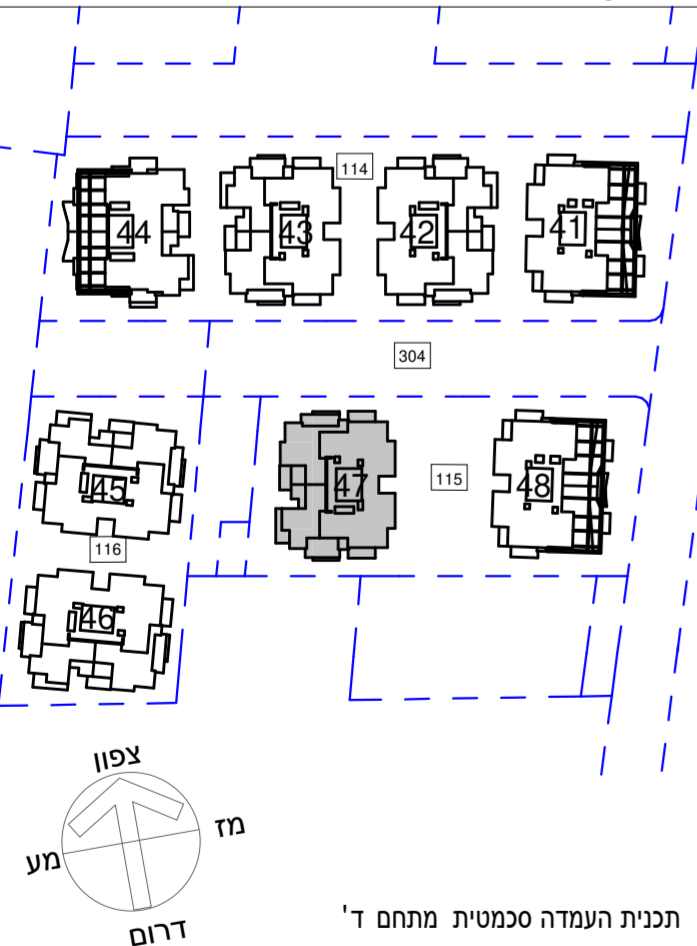

הרצליה
סביוני גליל ים
"פרוייקט מחיר למשתכן"

מתחם : ד
מגרש : 115
בניין : 47
קומה : 2

קנ"ם : 1:50
תאריך עדכון : 24/09/2019
מהדורה : 4

גג	
9	
8	
7	
6	
5	
4	
3	
2	
1	לובי
0	
M	מחסנים
-1	חניון
-2	חניון

חתך סכמטי