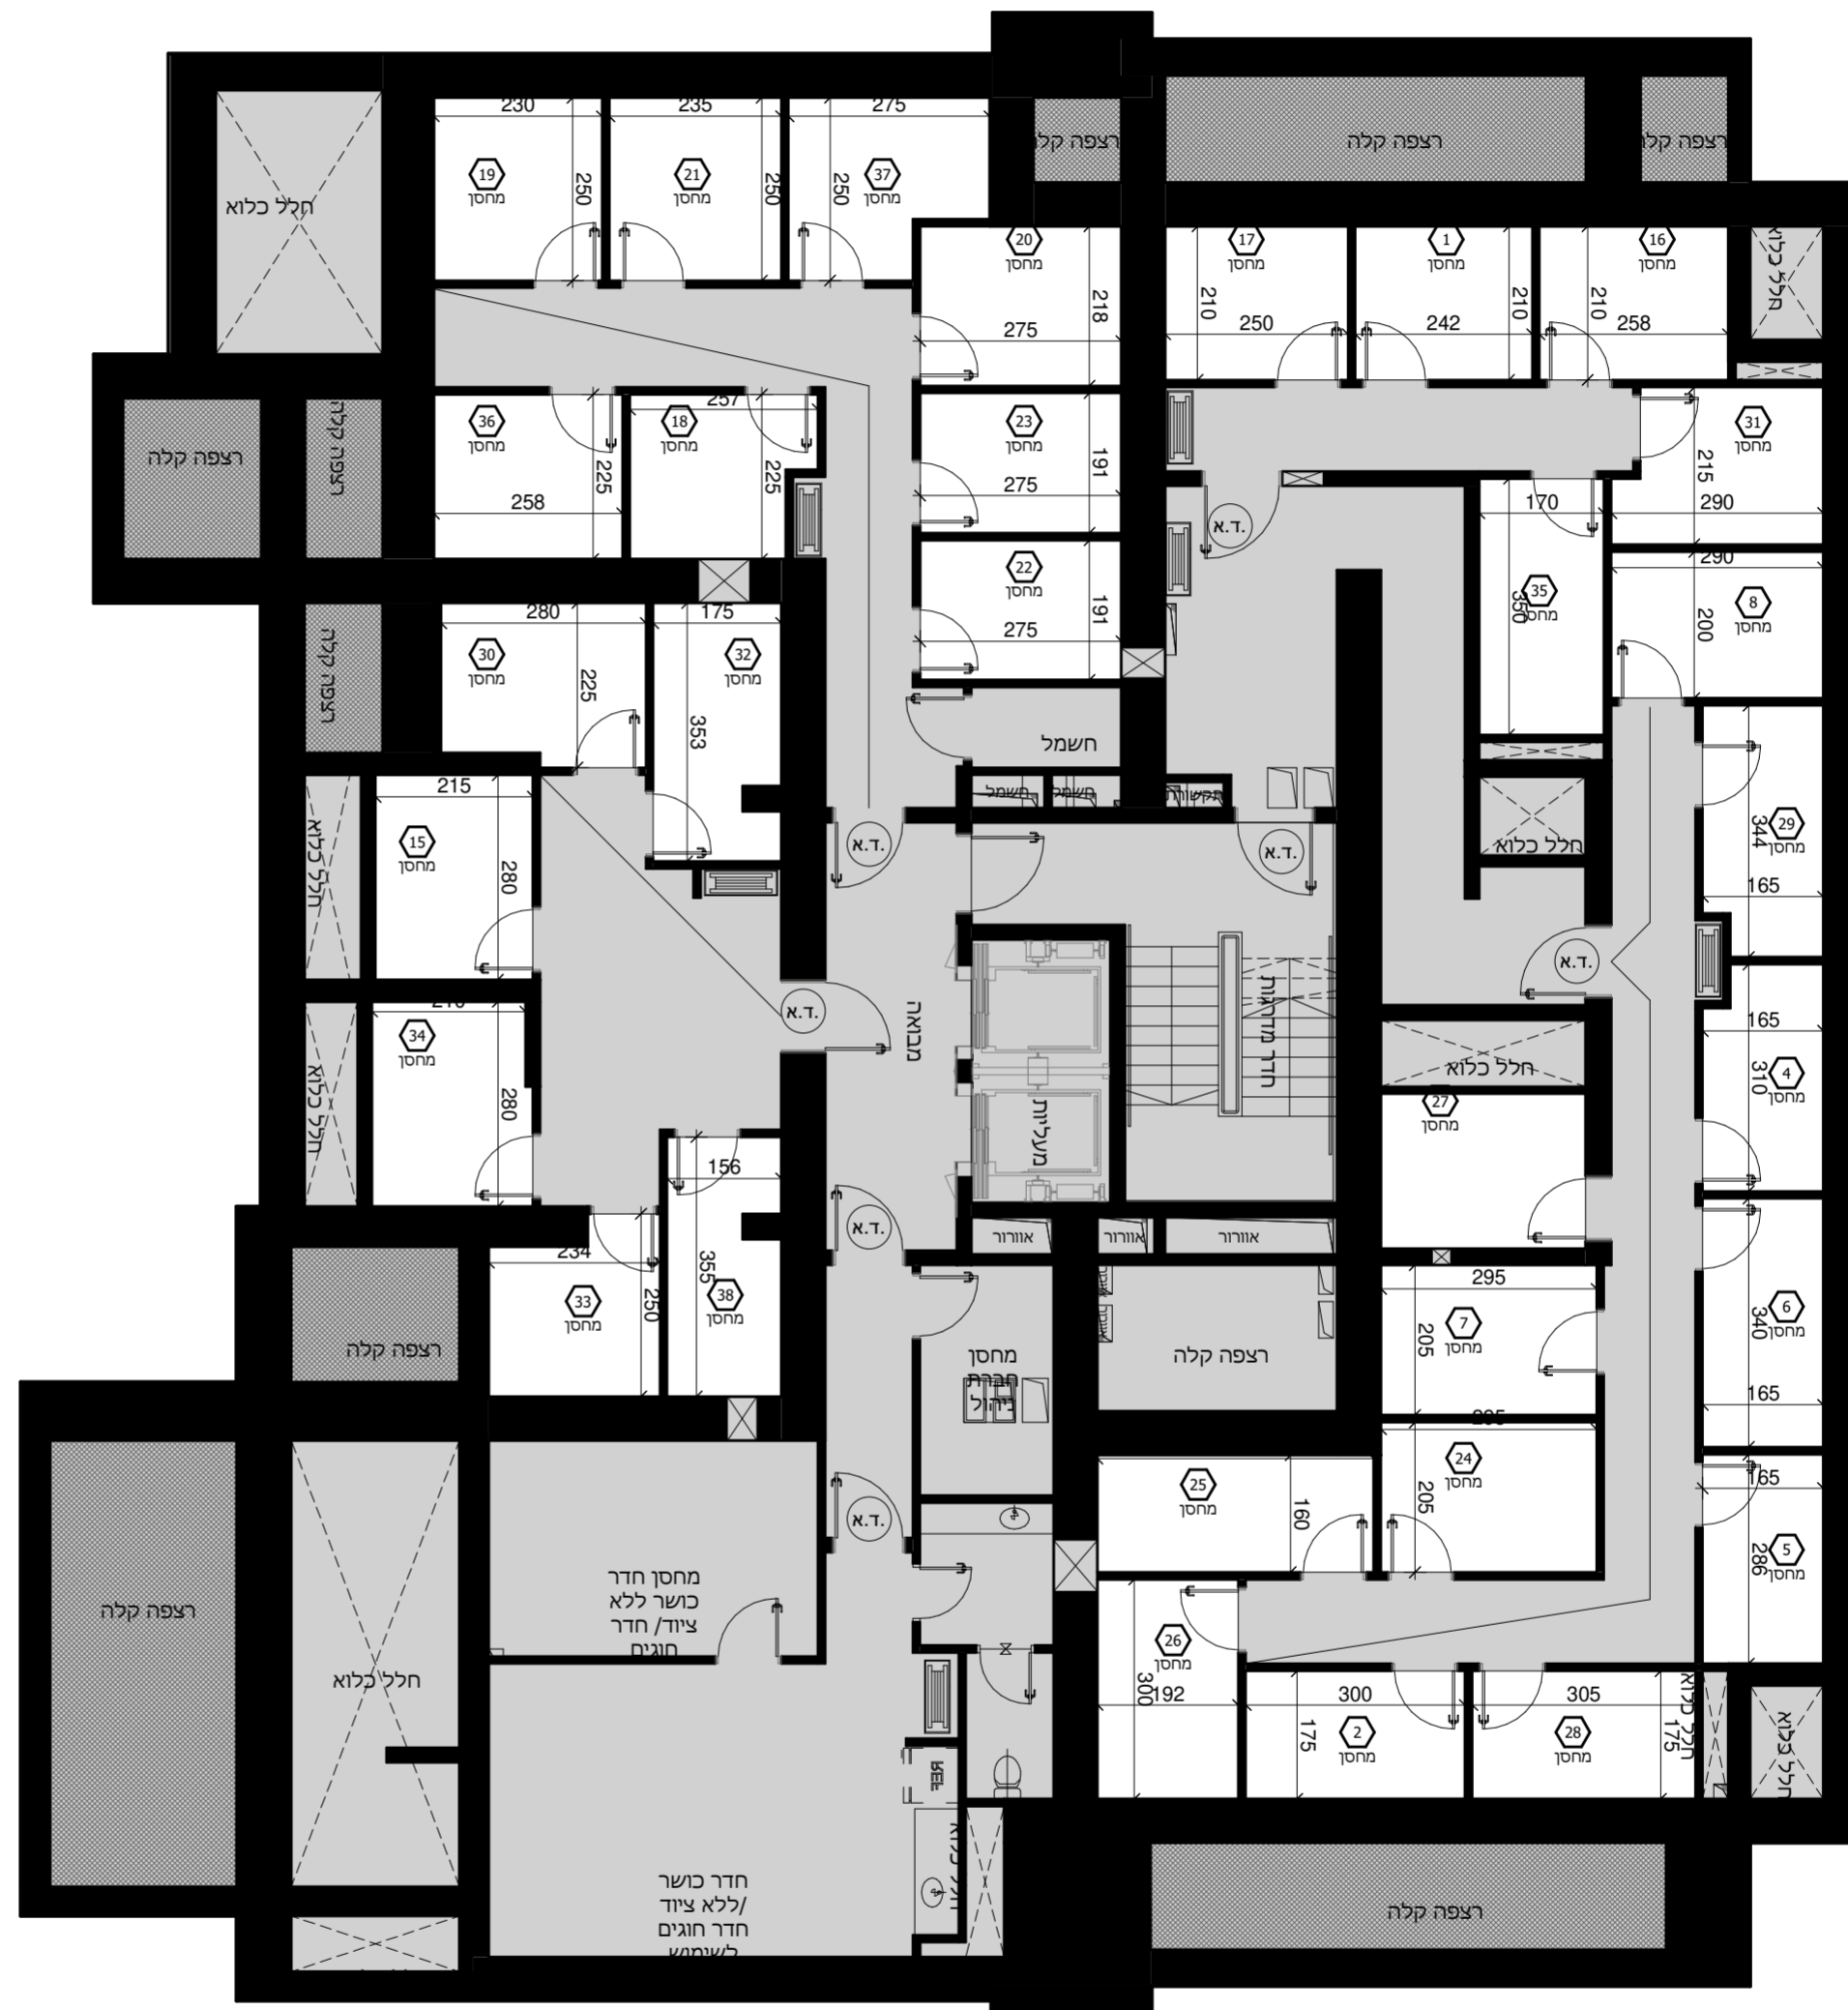

קנ"ם : 1:50	מתחם : ד
תאריך עדכון : 24/09/2019	מגרש : 115
מהדורה : 4	בניין : 47
	קומה : M

גג	
9	
8	
7	
6	
5	
4	
3	
2	
1	לובי
0	מחסנים
M	חניון
-1	חניון
-2	חניון

חתך סכמטי

תכנית העמדה סכמטית מתחם ד'

גליון מס' 1 הערות ומקרא חלק בלתי נפרד מגליון זה.

חלל חניון

חלל חניון