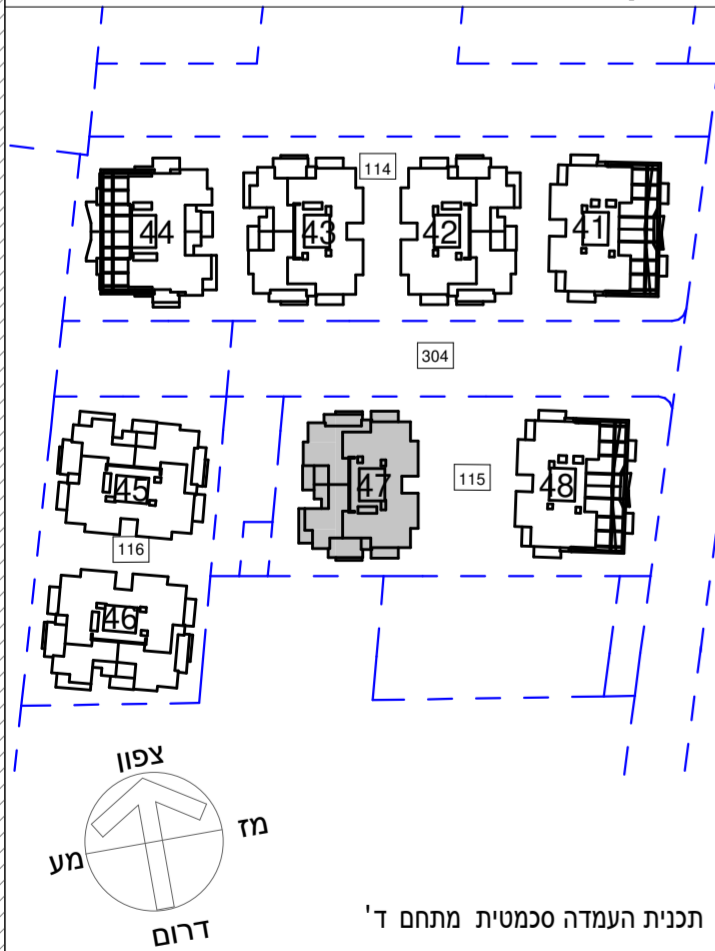

קנ"ם : 1:50	מתחם : ד
תאריך עדכון : 24/09/2019	מגרש : 115
מהדורה : 4	בניין : 47
	קומה : M

גג	
9	
8	
7	
6	
5	
4	
3	
2	
1	לובי
0	מחסנים
M	חניון
-1	חניון
-2	חניון

חתך סכמטי

תכנית העמדה סכמטית מתחם ד'

גליון מס' 1 הערות ומקרא חלק בלתי נפרד מגליון זה.

חלל חניון

חלל חניון