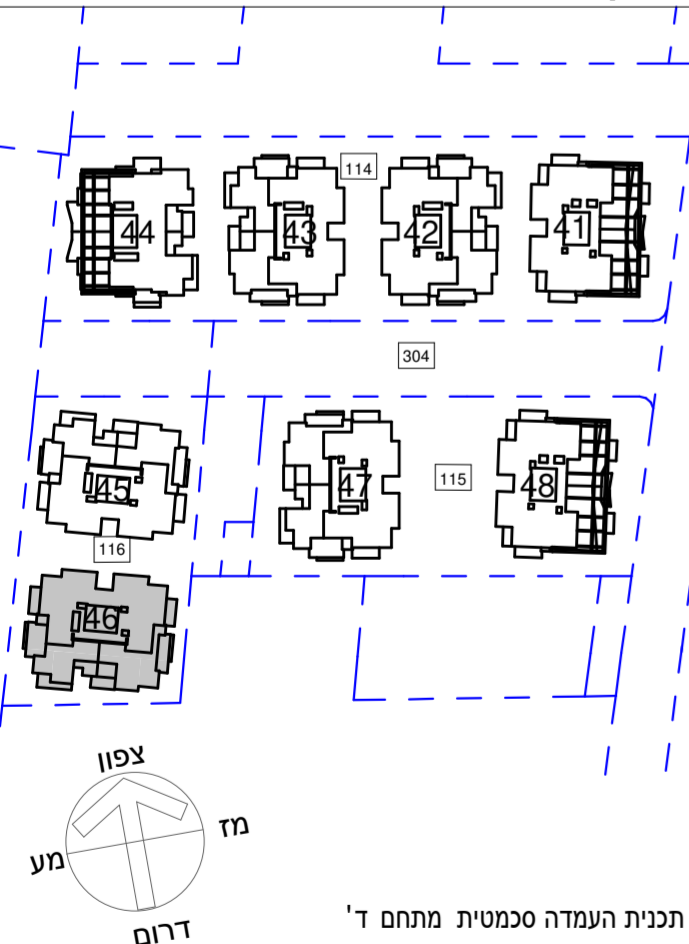

קנ"ם : 1:50	מתחם : ד
תאריך עדכון : 24/09/2019	מגרש : 116
מהדורה : 4	בניין : 46
	קומה : 9

גג	
9	
8	
7	
6	
5	
4	
3	
2	
1	לובי
0	
M	מחסנים
-1	חניון
-2	חניון

חתך סכמטי

גליון מס' 1 הערות ומקרא חלק בלתי נפרד מגליון זה.