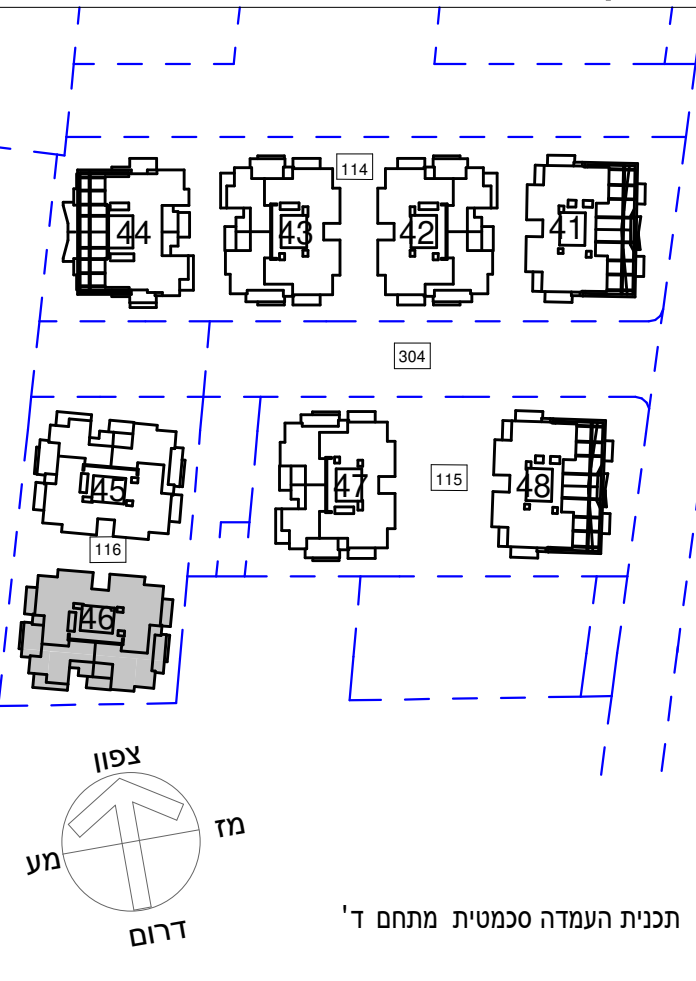

הרצליה
סביוני גליל ים
"פרוייקט מחיר למשתכן"

קנ"ם :	1:50	מתחם :	ד
תאריך עדכון :	24/09/2019	מגרש :	116
מהדורה :	4	בניין :	46
		קומה :	7

גג	
9	
8	
7	
6	
5	
4	
3	
2	
1	
0	לובי
M	מחסנים
-1	חניון
-2	חניון

חתך סכמטי