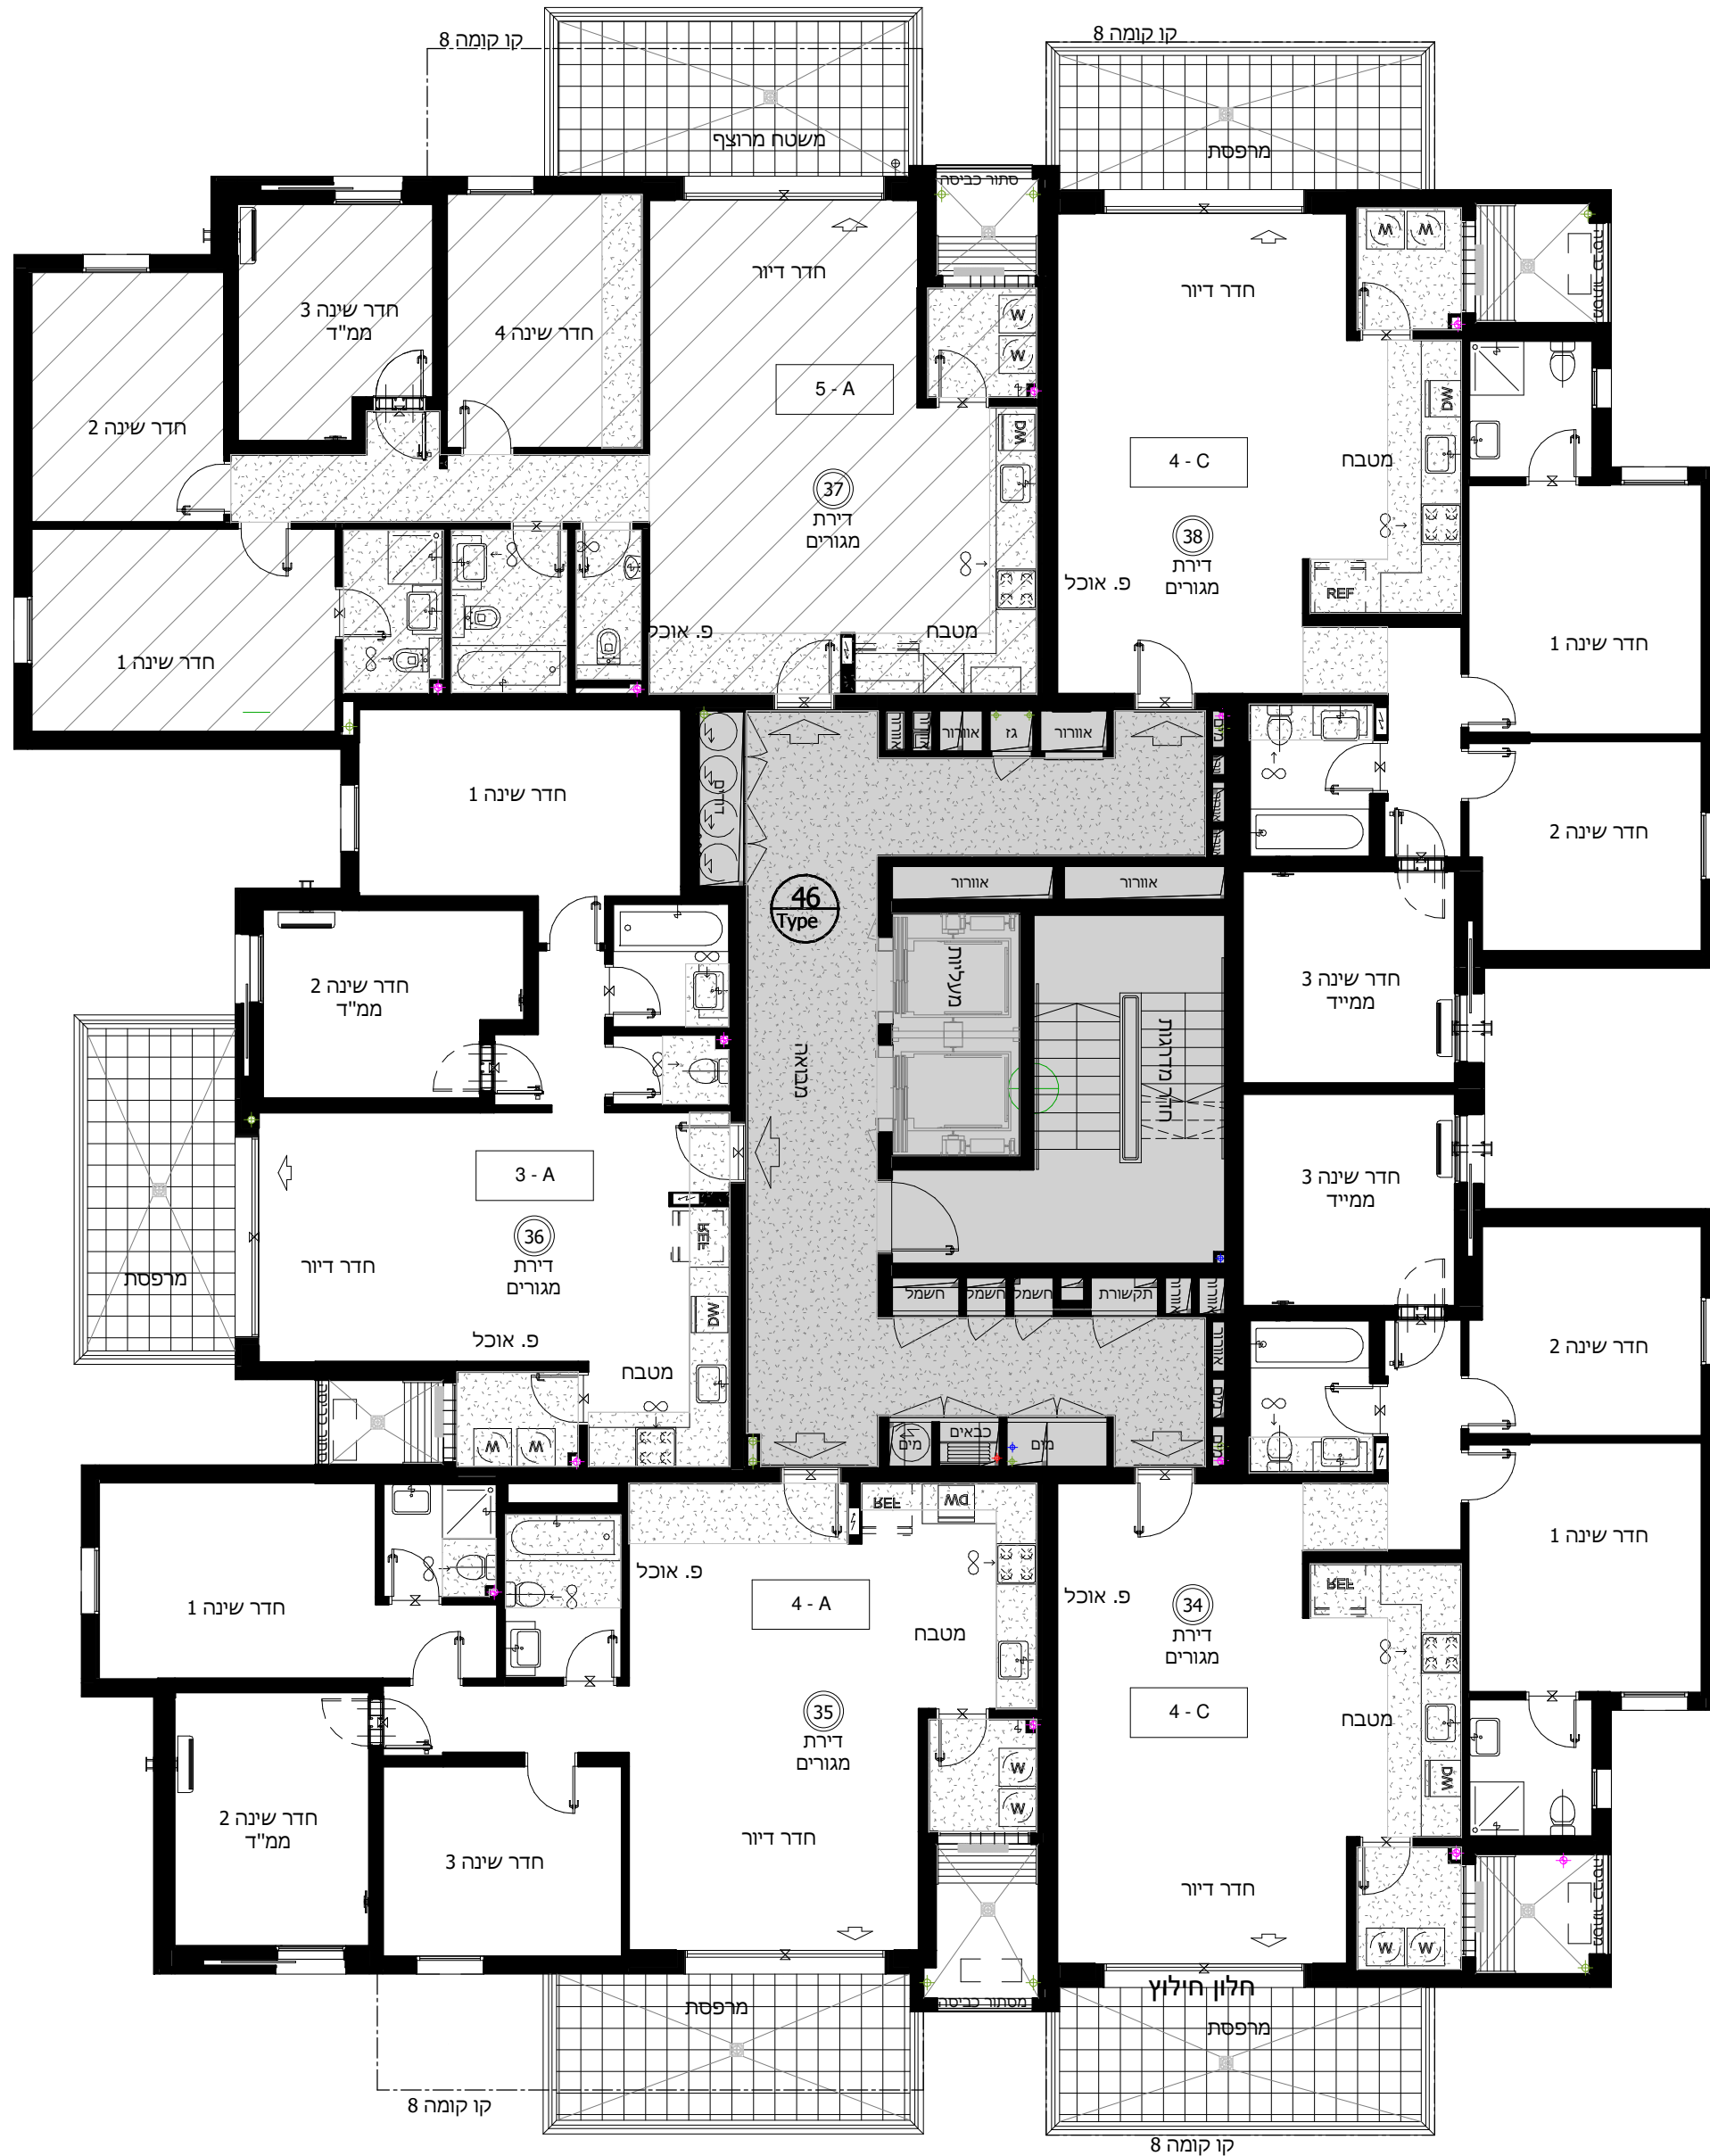

הרצליה
סביוני גליל ים
"פרוייקט מחיר למשתכן"

קנ"ם :	1:50	מתחם :	ד
תאריך עדכון :	24/09/2019	מגרש :	116
מהדורה :	4	בניין :	46
		קומה :	7

גג	
9	
8	
7	
6	
5	
4	
3	
2	
1	
0	לובי
M	מחסנים
-1	חניון
-2	חניון

חתך סכמטי

גליון מס' 1 הערות ומקרא חלק בלתי נפרד מגליון זה.