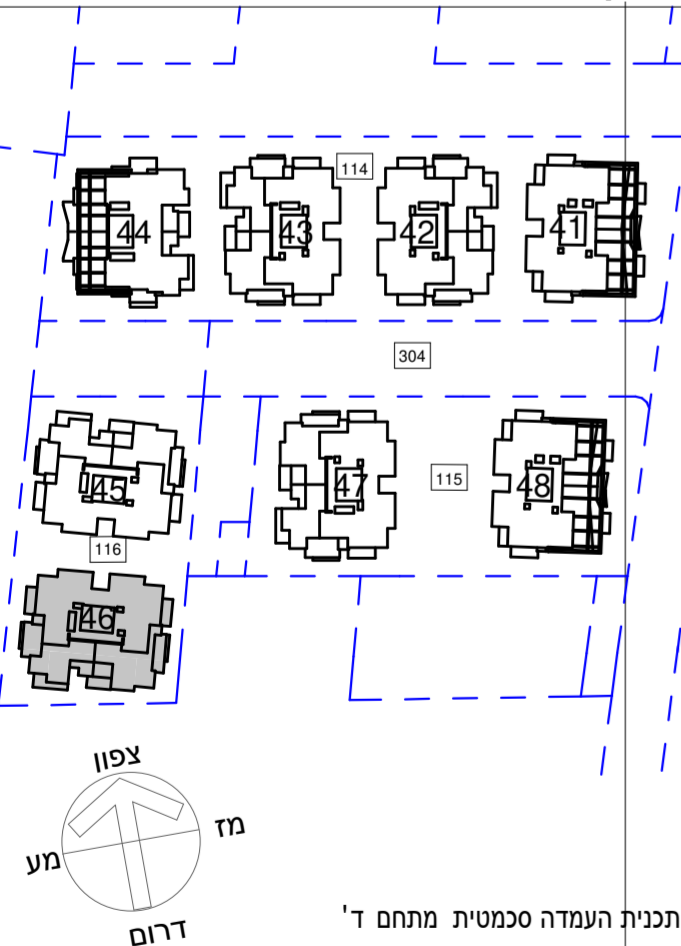

הרצליה
סביוני גליל ים
"פרוייקט מחיר למשתכן"

מתחם : ד
מגרש : 116
בניין : 46
קומה : 4

קנ"ם : 1:50
תאריך עדכון : 24/09/2019
מהדורה : 4

גג	
9	
8	
7	
6	
5	
4	
3	
2	
1	לובי
0	
M	מחסנים
-1	חניון
-2	חניון

חתך סכמטי