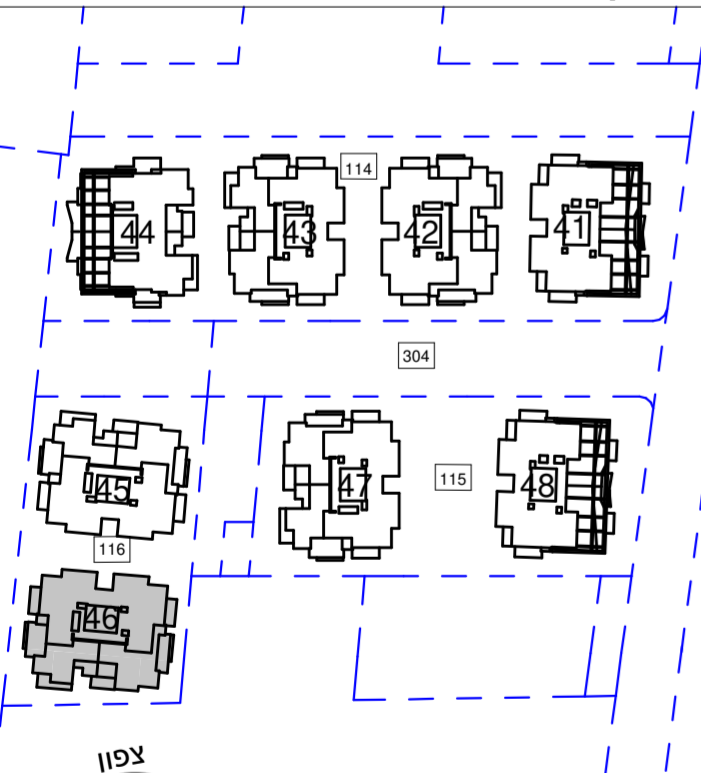

הרצליה
סביוני גליל ים
 "פרוייקט מחיר למשתכן"

קנ"ם :	1:50	מתחם :	ד
תאריך עדכון :	24/09/2019	מגרש :	116
מהדורה :	4	בניין :	46
		קומה :	3

גג	
9	
8	
7	
6	
5	
4	
3	
2	
1	
0	לובי
M	מחסנים
-1	חניון
-2	חניון

חתך סכמטי

תכנית העמדה סכמטית מתחם ד'

גליון מס' 1 הערות ומקרא חלק
 בלתי נפרד מגליון זה.