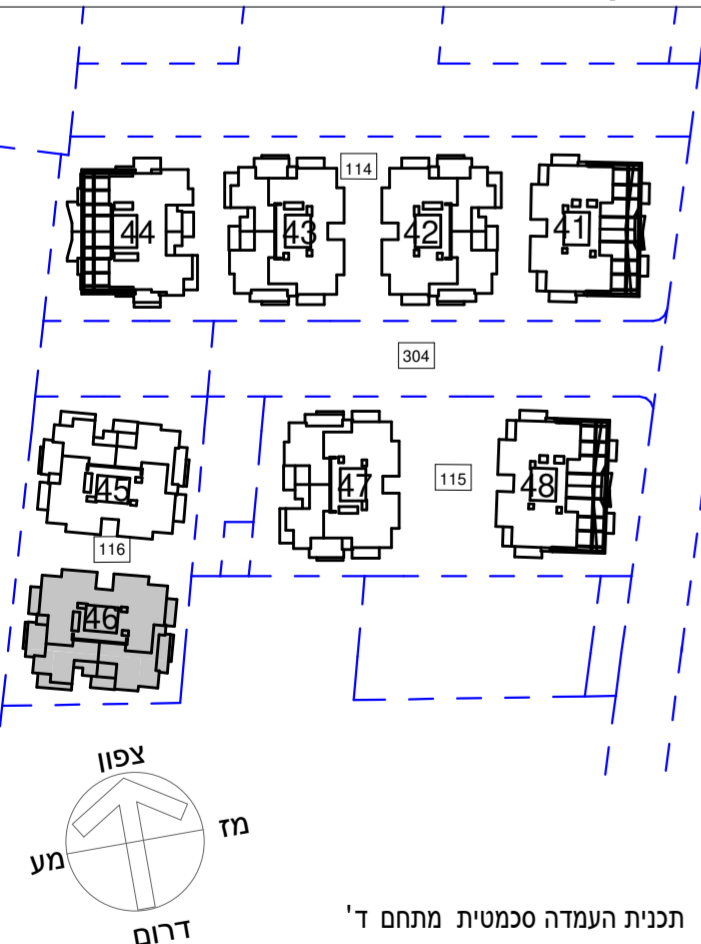

קנ"ם :	1:50	מתחם :	ד
תאריך עדכון :	24/09/2019	מגרש :	116
מהדורה :	4	בניין :	46
		קומה :	M

גג	
9	
8	
7	
6	
5	
4	
3	
2	
1	לובי
0	מחסנים
M	
-1	חניון
-2	חניון

חתך סכמטי

גליון מס' 1 הערות ומקרא חלק בלתי נפרד מגליון זה.

חלל חניון

חלל חניון

תכניות מכר סופיות
על אף האמור, לעניין שטחי מחסנים ומקומות חניה בקומות המרתף, טרם התקבל היתר שינויים
יתכנו שינויים לפי דרישת הרשויות ו/או החלטת החברה